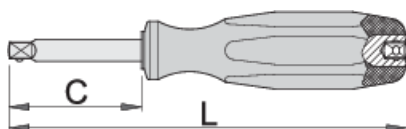

# Odvijač s nastavkom 1/4"

188.8

## Atributi proizvoda

- materijal: tijelo od krom-vanadij-molibdena, u cjelosti ojačano i zakaljeno
- ručica od polipropilena
- izrađeni prema standardu ISO 3315

607349

1/4"

L

150

C

50