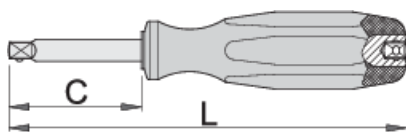

# Odvijač s nastavkom 1/4"

188.8

## Atributi proizvoda

- materijal: tijelo od krom-vanadij-molibdena, u cjelosti ojačano i zakaljeno
- ručica od polipropilena
- izrađeni prema standardu ISO 3315

607349

1/4"

L

150

C

50