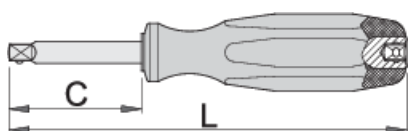

607349

1/4"

L

150

C

50

97

* Imazhet e produkteve janë simbolike. Të gjitha dimensionet janë në mm, pesha në gram. Të gjitha dimensionet e listuara mund të ndryshojnë në tolerancë.