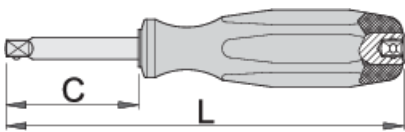

# Dorzë rrotulluese 1/4"

188.8

## Product features

- Materiali: teh - vanadium krom, ngurtësuar tërësisht dhe nevrík
- trajtuar - poliprpilen
- bërë sipas standardit ISO 3315

607349

1/4"

L

150

C

50

97

\* Imazhet e produkteve janë simbolike. Të gjitha dimensionet janë në mm, pesha në gram. Të gjitha dimensionet e listuara mund të ndryshojnë në tolerancë.