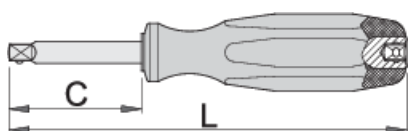

# Dorzë rrotulluese 1/4"

188.8

## Product features

- Materiali: teh - vanadium krom, ngurtësuar tërësisht dhe nevrík
- trajtuar - poliprpilen
- bërë sipas standardit ISO 3315

607349

1/4"

L

150

C

50

97

\* Imazhet e produkteve janë simbolike. Të gjitha dimensionet janë në mm, pesha në gram. Të gjitha dimensionet e listuara mund të ndryshojnë në tolerancë.