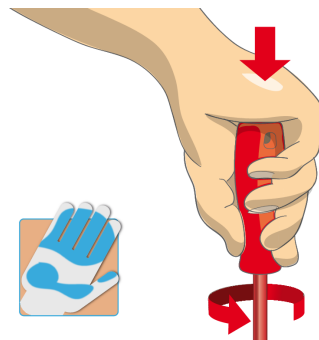

Uporaba (slike)

Ergonomsko oblikovan ročaj za zaščito rok.

Boljši oprijem za večji vrtilni moment.

Ergonomsko oblikovan ročaj = za zaščito rok

Boljši oprijem = za večji vrtilni moment

Varna uporaba

- Električarska orodja, ki imajo več delov, je treba pred uporabo pravilno sestaviti.
- Pri delu z električarskimi orodji se izogibajte stiku z vodo.

- Ne uporabljajte orodij, ki kažejo znake obrabe in imajo viden drugi sloj plastike.