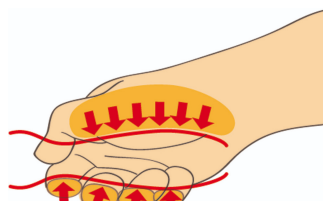

Naziv izdelka	SKU	Izdelek	Dimenzija	Količina
Fazni preizkuševalec 220 - 250 V		630VDE	0.5 x 3.0x140	1

* Slike proizvodov so simbolične. Vse dimenzije so v mm, masa v g. Vse navedene dimenzije lahko odstopajo v tolerančnih merah.

Uporaba (slike)

Ergonomsko oblikovan ročaj za zaščito rok.