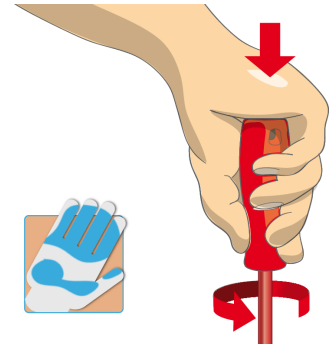

* Obrázky sú symbolické. Všetky rozmery sú v mm, hmotnosť je v g. Všetky udané rozmery sa môžu líšiť v rámci tolerancie.

Usage (pictures)

Ergonomicky tvarovaná rukoväť chráni vašu ruku.

Lepší kontakt s nástrojom pre väčšiu točivú silu

Ergonomicky tvarovaná rukoväť = ochrana vašej ruky

Väčšia kontaktná plocha s rukou = väčší krútiaci moment

Safety tips

- Nástroje VDE, ktoré má niekoľko častí, je potrebné pred použitím správne zložiť.
- Pri práci s nástrojmi VDE sa vyhýbajte kontaktu s vodou.