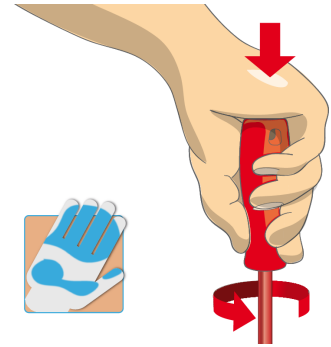

* Obrázky sú symbolické. Všetky rozmery sú v mm, hmotnosť je v g. Všetky udané rozmery sa môžu líšiť v rámci tolerancie.

Usage (pictures)

Ergonomicky tvarovaná rukoväť chráni vaše ruky.

Lepší kontakt s nástrojom pre väčšiu točivú silu

Ergonomicky tvarovaná rukoväť = ochrana vašej ruky

Väčšia kontaktná plocha s rukou = väčší krútiaci moment

Safety tips

- Nástroje VDE, ktoré má niekoľko častí, je potrebné pred použitím správne zložiť.
- Pri práci s nástrojmi VDE sa vyhýbajte kontaktu s vodou.