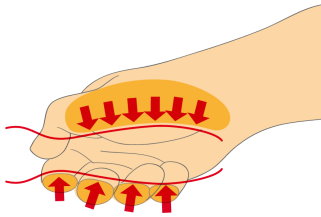

* Obrázky sú symbolické. Všetky rozmery sú v mm, hmotnosť je v g. Všetky udané rozmery sa môžu líšiť v rámci tolerancie.

Usage (pictures)

Ergonomicky tvarovaná rukoväť chráni vašu ruku.

Lepší kontakt s nástrojom pre väčšiu točivú silu

Ergonomicky tvarovaná rukoväť = ochrana vašej ruky

Väčšia kontaktná plocha s rukou = väčší krútiaci moment

Safety tips

- Nástroje VDE, ktoré má niekoľko častí, je potrebné pred použitím správne zložiť.
- Pri práci s nástrojmi VDE sa vyhýbajte kontaktu s vodou.