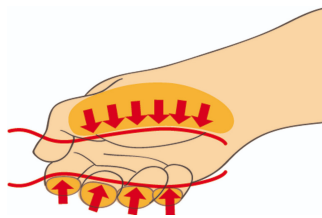

Sada izolovaných skrutkovačov + skúšačka

603CS6ATVD

Profiles

Product features

Sada obsahuje:

- 3x elektrický skrutkovač s izolovanou čepelou VDE (produkt 603VDE) VDE rozm. 0,5x3,0x100, 0,8x4,0x100, 1,0x5,5x125
- 2x krížový (PH) skrutkovač s izolovanou čepelou VDE (produkt 613VDE/TBI) rozm. PH 1x80, PH 2x100
- 1x skúšačka napätia 220 - 250 V (produkt 630VDE) rozm. 0,5 x 3,0 x 140

Product name	SKU	Article	Dimensions	Quantity
Sada izolovaných skrutkovačov + skúšačka	617656	603CS6ATVD	-	6
Skrutkovač plochý izolovaný		603VDE	0.5 x 3.0x100, 0.8 x 4.0x100, 1.0 x 5.5x125	3

Product name	SKU	Article	Dimensions	Quantity
Skrutkovač krížový izolovaný		613VDE	PH1x80, PH2x100	2
Fázový tester 220 - 250 V		630VDE	0.5 x 3.0x140	1

* Obrázky sú symbolické. Všetky rozmery sú v mm, hmotnosť je v g. Všetky udané rozmery sa môžu líšiť v rámci tolerancie.

Usage (pictures)

Ergonomicky tvarovaná rukoväť chráni vašu ruku.

Lepší kontakt s nástrojom pre väčšiu točivú silu

Ergonomicky tvarovaná rukoväť = ochrana vašej ruky

Väčšia kontaktná plocha s rukou = väčší krútiaci moment

Safety tips

- Nástroje VDE, ktoré má niekoľko častí, je potrebné pred použitím správne zložiť.
- Pri práci s nástrojmi VDE sa vyhýbajte kontaktu s vodou.