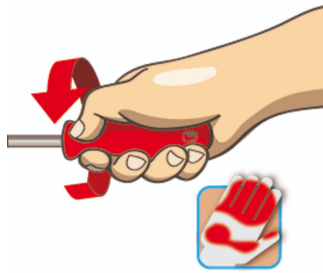

Sada izolovaných skrutkovačov + skúšačka

603CS6ATVD

Profiles

Product features

Sada obsahuje:

- 3x elektrický skrutkovač s izolovanou čepelou VDE (produkt 603VDE) VDE rozm. 0,5x3,0x100, 0,8x4,0x100, 1,0x5,5x125
- 2x krížový (PH) skrutkovač s izolovanou čepelou VDE (produkt 613VDE/TBI) rozm. PH 1x80, PH 2x100
- 1x skúšačka napätia 220 - 250 V (produkt 630VDE) rozm. 0,5 x 3,0 x 140

* Obrázky sú symbolické. Všetky rozmery sú v mm, hmotnosť je v g. Všetky udané rozmery sa môžu líšiť v rámci tolerancie.

Usage (pictures)

Ergonomicky tvarovaná rukoväť chráni vašu ruku.

Lepší kontakt s nástrojom pre väčšiu točivú silu

Ergonomicky tvarovaná rukoväť = ochrana vašej ruky

Väčšia kontaktná plocha s rukou = väčší krútiaci moment

Safety tips

- Nástroje VDE, ktoré má niekoľko častí, je potrebné pred použitím správne zložiť.
- Pri práci s nástrojmi VDE sa vyhýbajte kontaktu s vodou.