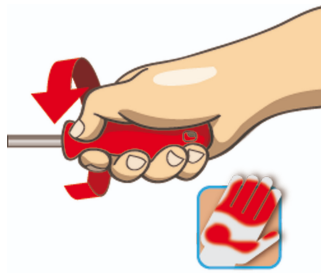

Sada izolovaných skrutkovačov + skúšačka

603CS6ATVD

Profiles

Product features

Sada obsahuje:

- 3x elektrikársky skrutkovač s izolovanou čepelou VDE (produkt 603VDE) VDE rozm. 0,5x3,0x100, 0,8x4,0x100, 1,0x5,5x125
- 2x krížový (PH) skrutkovač s izolovanou čepelou VDE (produkt 613VDE/TBI) rozm. PH 1x80, PH 2x100
- 1x skúšačka napätia 220 - 250 V (produkt 630VDE) rozm. 0,5 x 3,0 x 140

Product name	SKU	Article	Dimensions	Quantity
Sada izolovaných skrutkovačov + skúšačka	617656	603CS6ATVD	-	6
Skrutkovač plochý izolovaný		603VDE	0.5 x 3.0x100, 0.8 x 4.0x100, 1.0 x 5.5x125	3

Product name	SKU	Article	Dimensions	Quantity
Skrutkovač krížový izolovaný		613VDE	PH1x80, PH2x100	2
Skúšačka 220 - 250V		630VDE	0.5 x 3.0x140	1

* Obrázky sú symbolické. Všetky rozmery sú v mm, hmotnosť je v g. Všetky udané rozmery sa môžu líšiť v rámci tolerancie.

Usage (pictures)

Ergonomicky tvarovaná rukoväť chráni vaše ruky.

Lepší kontakt s nástrojom pre väčšiu točivú silu

Ergonomicky tvarovaná rukoväť = ochrana vašej ruky

Väčšia kontaktná plocha s rukou = väčší krútiaci moment

Safety tips

- Nástroje VDE, ktoré má niekoľko častí, je potrebné pred použitím správne zložiť.
- Pri práci s nástrojmi VDE sa vyhýbajte kontaktu s vodou.