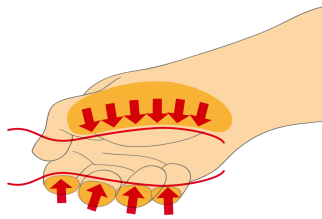

* Obrázky sú symbolické. Všetky rozmery sú v mm, hmotnosť je v g. Všetky udané rozmery sa môžu líšiť v rámci tolerancie.

Usage (pictures)

Ergonomicky tvarovaná rukoväť chráni vaše ruky.

Lepší kontakt s nástrojom pre väčšiu točivú silu

Ergonomicky tvarovaná rukoväť = ochrana vašej ruky

Väčšia kontaktná plocha s rukou = väčší krútiaci moment

Safety tips

- Nástroje VDE, ktoré má niekoľko častí, je potrebné pred použitím správne zložiť.
- Pri práci s nástrojmi VDE sa vyhýbajte kontaktu s vodou.