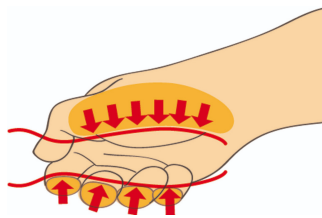

Sada izolovaných skrutkovačov + skúšačka

603CS6ATVD

Profiles

Product features

Sada obsahuje:

- 3x elektrikársky skrutkovač s izolovanou čepelou VDE (produkt 603VDE) VDE rozm. 0,5x3,0x100, 0,8x4,0x100, 1,0x5,5x125
- 2x krížový (PH) skrutkovač s izolovanou čepelou VDE (produkt 613VDE/TBI) rozm. PH 1x80, PH 2x100
- 1x skúšačka napätia 220 - 250 V (produkt 630VDE) rozm. 0,5 x 3,0 x 140

Product name	SKU	Article	Dimensions	Quantity
Sada izolovaných skrutkovačov + skúšačka	617656	603CS6ATVD	-	6
Skrutkovač plochý izolovaný		603VDE	0.5 x 3.0x100, 0.8 x 4.0x100, 1.0 x 5.5x125	3

Product name	SKU	Article	Dimensions	Quantity
Skrutkovač krížový izolovaný		613VDE	PH1x80, PH2x100	2
Skúšačka 220 - 250V		630VDE	0.5 x 3.0x140	1

* Obrázky sú symbolické. Všetky rozmery sú v mm, hmotnosť je v g. Všetky udané rozmery sa môžu líšiť v rámci tolerancie.

Usage (pictures)

Ergonomicky tvarovaná rukoväť chráni vaše ruky.

Lepší kontakt s nástrojom pre väčšiu točivú silu

Ergonomicky tvarovaná rukoväť = ochrana vašej ruky

Väčšia kontaktná plocha s rukou = väčší krútiaci moment

Safety tips

- Nástroje VDE, ktoré má niekoľko častí, je potrebné pred použitím správne zložiť.
- Pri práci s nástrojmi VDE sa vyhýbajte kontaktu s vodou.