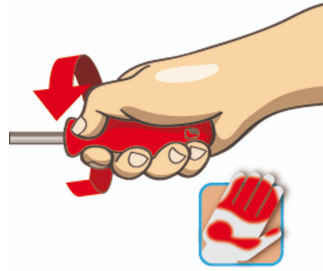

Наименование товара	SKU	Артикул	Размеры	Количество
Набор отвёрток изолированных с индикатором в картонной упаковке	617656	603CS6ATVD	-	6
Отвёртка шлицевая изолированная электрика		603VDE	0.5 x 3.0x100, 0.8 x 4.0x100, 1.0 x 5.5x125	3

Использование (картинки)

Эргономичный дизайн
рукоятки - защита
Вашей руки

Большая площадь
контакта с рукой -
большой крутящий
момент

Эргономичный дизайн
рукоятки = защита
Вашей руки

Большая площадь
контакта с рукой =
большой крутящий
момент