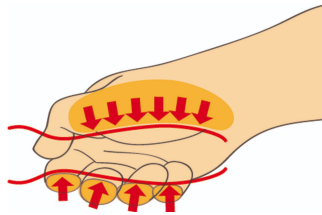

Набор отвёрток изолированных с индикатором в картонной упаковке

603CS6ATVD

Профили

Описание товара

В комплекте:

- 3x отвёртки шлицевых изолированных электрика (арт. 603VDE) VDE 0.5x3.0x100, 0.8x4.0x100, 1.0x5.5x125
- 2x отвёртки крестовых PH изолированных, рукоятка TBI (арт. 613VDEТБИ) PH 1x80, PH 2x100
- 1x Индикатор 220-250 В (арт. 630VDE) 0.5x3.0x140

Наименование товара	SKU	Артикул	Размеры	Количество
Набор отвёрток изолированных с индикатором в картонной упаковке	617656	603CS6ATVD	-	6
Отвёртка шлицевая изолированная электрика		603VDE	0.5 x 3.0x100, 0.8 x 4.0x100, 1.0 x 5.5x125	3

Наименование товара	SKU	Артикул	Размеры	Количество
Отвёртка крестовая PH изолированная		613VDE	PH1x80, PH2x100	2
Индикатор 220-250 В		630VDE	0.5 x 3.0x140	1

* Изображения продуктов носят демонстрационный характер. Все размеры указаны в миллиметрах, вес в граммах.

Использование (картинки)

Эргономичный дизайн
рукоятки - защита
Вашей руки

Большая площадь
контакта с рукой -
большой крутящий
момент

Эргономичный дизайн
рукоятки = защита
Вашей руки

Большая площадь
контакта с рукой =
большой крутящий
момент