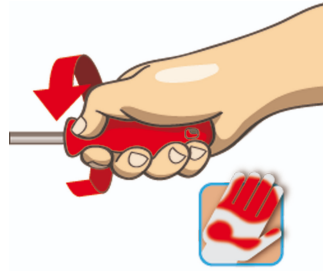

Usage (pictures)

Ергономската рачка е изработена за заштита на вашите дланки.

Голема зафатна контакт површина за поголем вртежен момент.

Ергономски дизајн на рачката = ја заштитува вашата дланка

Голема контакт област на дланката=повеќе сила на момент на вртежи