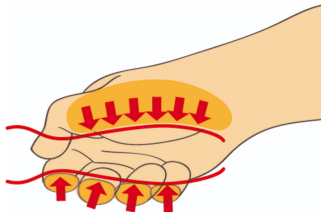

Гарнитура одвртувачи VDE со тестер на волтажа

603CS6ATVD

Profiles

Product features

Гарнитурата вклучува:

- 3 x електричарски плоснат одвртувач VDE (article 603VDE) VDE dim. 0.5x3.0x100, 0.8x4.0x100, 1.0x5.5x125
- 2 x Крстач (PH) одвртка со изолирана острица, VDE (article 613VDETB1) dim. PH 1x80, PH 2x100
- 1x тестер за напон 220-250V (article 630VDE) dim. 0.5x3.0x140

Usage (pictures)

Ергономската рачка е изработена за заштита на вашите дланки.

Голема зафатна контакт површина за поголем вртежен момент.

Ергономски дизајн на рачката = ја заштитува вашата дланка

Голема контакт област на дланката=повеќе сила на момент на вртежи