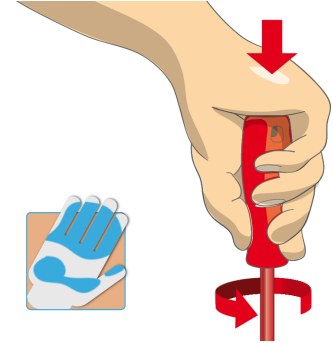

Usage (pictures)

Ергономската рачка е изработена за заштита на вашите дланки.

Голема зафатна контакт површина за поголем вртежен момент.

Ергономски дизајн на рачката = ја заштитува вашата дланка

Голема контакт област на дланката=повеќе сила на момент на вртежи