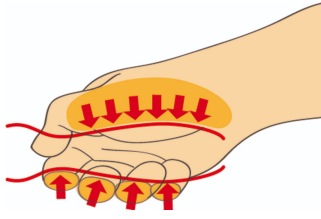

Гарнитура одвртувачи VDE со тестер на волтажа

603CS6ATVD

Profiles

Product features

Гарнитурата вклучува:

- 3 x електричарски плоснат одвртувач VDE (article 603VDE) VDE dim. 0.5x3.0x100, 0.8x4.0x100, 1.0x5.5x125
- 2 x Крстач (PH) одвртка со изолирана острица, VDE (article 613VDETB1) dim. PH 1x80, PH 2x100
- 1x тестер за напон 220-250V (article 630VDE) dim. 0.5x3.0x140

Usage (pictures)

Ергономската рачка е изработена за заштита на вашите дланки.

Голема зафатна контакт површина за поголем вртежен момент.

Ергономски дизајн на рачката = ја заштитува вашата дланка

Голема контакт област на дланката=повеќе сила на момент на вртежи