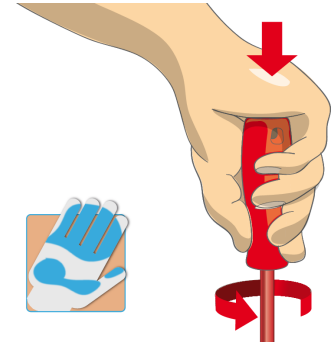

Usage (pictures)

Ергономската рачка е изработена за заштита на вашите дланки.

Голема зафатна контакт површина за поголем вртежен момент.

Ергономски дизајн на рачката = ја заштитува вашата дланка

Голема контакт област на дланката=повеќе сила на момент на вртежи