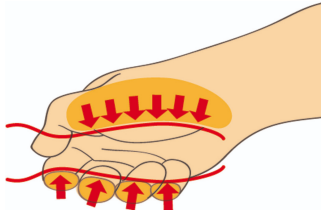

Screwdriver set VDE with phase tester

603CS6ATVD

프로파일

제품 특징

세트 구성품:

- 3x electrician's screwdriver with insulated blade VDE (article 603VDE) VDE dim. 0.5x3.0x100, 0.8x4.0x100, 1.0x5.5x125
- 2x crosstip (PH) screwdriver with insulated blade VDE (article 613VDE/TBI) dim. PH 1x80, PH 2x100
- 1x phase tester 220 - 250 V (article 630VDE) dim. 0.5x3.0x140

제품명	SKU	Article	직경	수량
Screwdriver set VDE with phase tester	617656	603CS6ATVD	-	6
Electrician's screwdriver with insulated blade, VDE		603VDE	0.5 x 3.0x100, 0.8 x 4.0x100, 1.0 x 5.5x125	3
Crosstip (PH) screwdriver with insulated blade, VDE		613VDE	PH1x80, PH2x100	2

제품명	SKU	Article	직경	수량
Phase tester 220 - 250 V		630VDE	0.5 x 3.0x140	1

* Images of products are symbolic. All dimensions are in mm, and weight in grams. All listed dimensions may vary in tolerance.

사용법 (사진)

Ergonomic handle design for protecting your hands.

Large hand contact area for more torque power.

인체공학적 손잡이 디자인 = 손 보호

더 넓은 손 접촉 면적 = 더 많은 토크 파워

안전 수칙

- 여러 파트가 있는 VDE 공구는 사용하기 전에 올바르게 조립해야 합니다.
- VDE 공구로 작업할 때 물과의 접촉을 피하십시오.