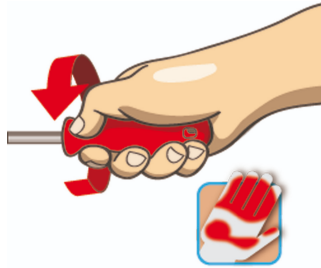

Screwdriver set VDE with phase tester

603CS6ATVD

프로파일

제품 특징

세트 구성품:

- 3x electrician's screwdriver with insulated blade VDE (article 603VDE) VDE dim. 0.5x3.0x100, 0.8x4.0x100, 1.0x5.5x125
- 2x crosstip (PH) screwdriver with insulated blade VDE (article 613VDE/TBI) dim. PH 1x80, PH 2x100
- 1x phase tester 220 - 250 V (article 630VDE) dim. 0.5x3.0x140

제품명	SKU	Article	직경	수량
Screwdriver set VDE with phase tester	617656	603CS6ATVD	-	6
Electrician's screwdriver with insulated blade, VDE		603VDE	0.5 x 3.0x100, 0.8 x 4.0x100, 1.0 x 5.5x125	3
Crosstip (PH) screwdriver with insulated blade, VDE		613VDE	PH1x80, PH2x100	2

Ergonomic handle design for protecting your hands.

Large hand contact area for more torque power.

인체공학적 손잡이 디자인 = 손 보호

더 넓은 손 접촉 면적 = 더 많은 토크 파워

안전 수칙

- 여러 파트가 있는 VDE 공구는 사용하기 전에 올바르게 조립해야 합니다.
- VDE 공구로 작업할 때 물과의 접촉을 피하십시오.