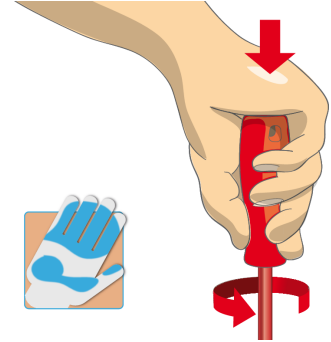

Ergonomic handle design for protecting your hands.

Large hand contact area for more torque power.

인체공학적 손잡이 디자인 = 손 보호

더 넓은 손 접촉 면적 = 더 많은 토크 파워

안전 수칙

- 여러 파트가 있는 VDE 공구는 사용하기 전에 올바르게 조립해야 합니다.
- VDE 공구로 작업할 때 물과의 접촉을 피하십시오.