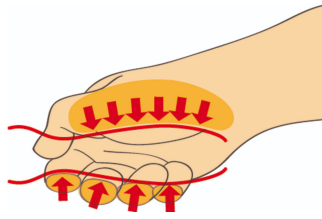

Nome prodotto	SKU	Articolo	Dimensioni	Quantità
Giravite a croce (PH) con lama isolata VDE		613VDE	PH1x80, PH2x100	2
Giravite cerca fase 220 - 250 V		630VDE	0.5 x 3.0x140	1

* Le immagini dei prodotti sono puramente simboliche. Tutte le dimensioni sono in mm, peso in grammi.

Utilizzo (pictures)

Impugnatura ergonomica per proteggere le mani.