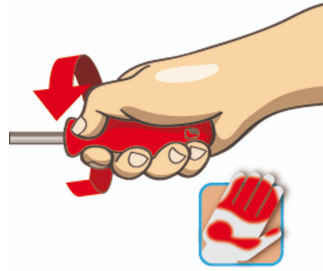

Migliore aderenza per una maggiore coppia.