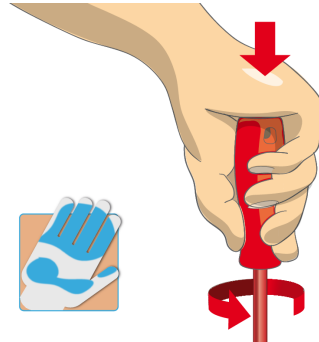

Velika kontaktna površina obezbeđuje postizanje većeg obrtnog momenta.

Ergonomski dizajnirana ručka štiti vašu ruku

Velika kontaktna površina = veći okretni moment

Safety tips

- VDE tools that have several parts, have to be assembled correctly before use.
- When working with VDE tools avoid contact with water.