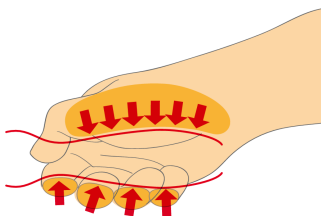

Velika kontaktna površina obezbeđuje postizanje većeg obrtnog momenta.

Ergonomski dizajnirana ručka štiti vašu ruku

Velika kontaktna površina = veći okretni moment

Safety tips

- VDE tools that have several parts, have to be assembled correctly before use.
- When working with VDE tools avoid contact with water.