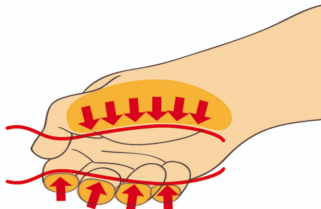

Naziv proizvoda	SKU	Članak	Standardi	Količina
Ispitivač napona 220 - 250 V		630VDE	0.5 x 3.0x140	1

* Slike proizvoda su simbolične. Sve dimenzije su u mm, masa je u g.

upotreba (pictures)

Ergonomski oblikovana drška za odličan prihvata i zaštitu ruke korisnika