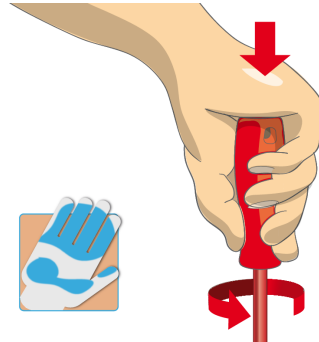

## upotreba (pictures)

Ergonomski oblikovana drška za odličan prihvata i zaštitu ruke korisnika

Velika kontaktna površina obezbeđuje postizanje većeg obrtnog momenta.

Ergonomski dizajnirana ručka štiti vašu ruku