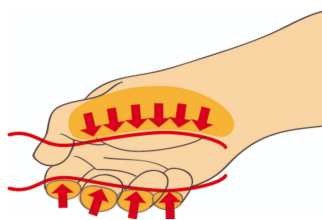

Jeu de 6 tournevis électrique isolés VDE 1000V plats et PHILLIPS avec testeur de tension

603CS6ATVD

Profils

Description produit

Le jeu comprend :

- 3 tournevis électrique isolés VDE (réf 603VDE) dim 0.5x3.0x100, 0.8x4.0x100, 1.0x5.5x125
- 2 tournevis isolés VDE profil PHILLIPS (réf 613VDE) dim PH 1x80, PH 2x100
- 1 tournevis testeur de tension 220-250 volts (réf 630VDE) dim 0.5x3.0x140

Nom du produit	SKU	Article	Dimensions	Quantité
Jeu de 6 tournevis électrique isolés VDE 1000V plats et PHILLIPS avec testeur de tension	617656	603CS6ATVD	-	6

Nom du produit	SKU	Article	Dimensions	Quantité
Tournevis isolé VDE 1000V électricien pour vis à fente		603VDE	0.5 x 3.0x100, 0.8 x 4.0x100, 1.0 x 5.5x125	3
Tournevis isolé 1000V VDE pour vis à empreinte PHILLIPS		613VDE	PH1x80, PH2x100	2
Tournevis testeur de tension 220-250 volts		630VDE	0.5 x 3.0x140	1

* Les images des produits ne sont pas contractuelles. Toutes les dimensions sont en mm, les poids en grammes.

Utilisation (pictures)

Conception de poignée ergonomique pour la protection des mains

Surface de contact maximale pour une meilleure puissance de couple.