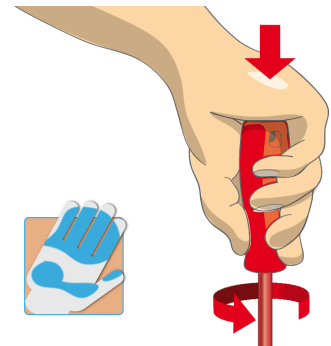

* Les images des produits ne sont pas contractuelles. Toutes les dimensions sont en mm, les poids en grammes.

Utilisation (pictures)

Conception de poignée ergonomique pour la protection des mains

Surface de contact maximale pour une meilleure puissance de couple.

Conception ergonomique de la poignée = confort et protection de la main

Surface maximale au contact de la main = puissance de couple accrue

Safety tips

- VDE tools that have several parts, have to be assembled correctly before use.
- When working with VDE tools avoid contact with water.