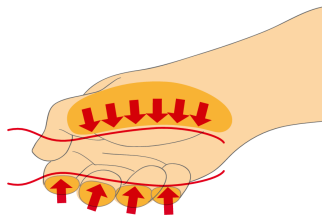

* Les images des produits ne sont pas contractuelles. Toutes les dimensions sont en mm, les poids en grammes.

Utilisation (pictures)

Conception de poignée ergonomique pour la protection des mains

Surface de contact maximale pour une meilleure puissance de couple.

Conception ergonomique de la poignée = confort et protection de la main

Surface maximale au contact de la main = puissance de couple accrue

Safety tips

- VDE tools that have several parts, have to be assembled correctly before use.
- When working with VDE tools avoid contact with water.