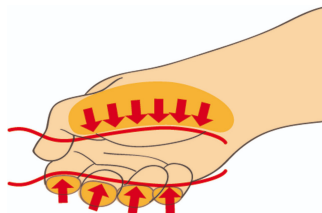

Juego de destornilladores aislados VDE con buscapolos, en caja de cartón

603CS6ATVD

Perfiles

Características del producto

El juego incluye:

- 3x destornillador de electricista con hoja aislada VDE (artículo 603VDE) VDE dim. 0,5x3,0x100, 0,8x4,0x100, 1,0x5,5x125
- 2x destornillador de punta Phillips (PH) con hoja aislada VDE (artículo 613VDEETBI) dim. PH 1x80, PH 2x100
- 1x buscapolos 220 - 250 V (artículo 630VDE) dim. 0,5x3,0x140

Nombre del producto	SKU	Artículo	Dimensiones	Cantidad
Juego de destornilladores aislados VDE con buscapolos, en caja de cartón	617656	603CS6ATVD	-	6
Destornillador plano aislado		603VDE	0.5 x 3.0x100, 0.8 x 4.0x100, 1.0 x 5.5x125	3

Nombre del producto	SKU	Artículo	Dimensiones	Cantidad
Destornillador Phillips para electricista, aislado		613VDE	PH1x80, PH2x100	2
Buscapolos 220-250 V, aislado		630VDE	0.5 x 3.0x140	1

* Las imágenes de los productos son simbólicas. Todas las dimensiones son en mm, peso en gramos.

Empleo (imágenes)

Diseño de mango ergonómico para protección de sus manos.

Gran área de contacto manual para mayor fuerza de torque.

Diseño ergonómico del mango = protección de su mano

Amplia zona de contacto de las manos = más potencia de torque