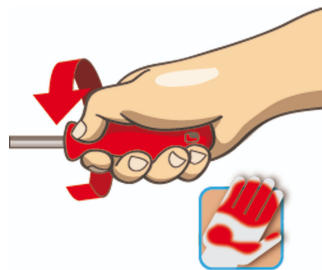

Juego de destornilladores aislados VDE con buscapolos, en caja de cartón

603CS6ATVD

Perfiles

Características del producto

El juego incluye:

- 3x destornillador de electricista con hoja aislada VDE (artículo 603VDE) VDE dim. 0,5x3,0x100, 0,8x4,0x100, 1,0x5,5x125
- 2x destornillador de punta Phillips (PH) con hoja aislada VDE (artículo 613VDEETBI) dim. PH 1x80, PH 2x100
- 1x buscapolos 220 - 250 V (artículo 630VDE) dim. 0,5x3,0x140

Empleo (imágenes)

Diseño de mango ergonómico para protección de sus manos.

Gran área de contacto manual para mayor fuerza de torque.

Diseño ergonómico del mango = protección de su mano

Amplia zona de contacto de las manos = más potencia de torque