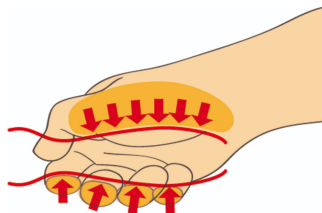

### El juego incluye:

- 3x destornillador de electricista con hoja aislada VDE (artículo 603VDE) VDE dim. 0,5x3,0x100, 0,8x4,0x100, 1,0x5,5x125
- 2x destornillador de punta Phillips (PH) con hoja aislada VDE (artículo 613VDE/TBI) dim. PH 1x80, PH 2x100
- 1x buscapolos 220 - 250 V (artículo 630VDE) dim. 0,5x3,0x140

## Empleo (imágenes)

Diseño de mango ergonómico para protección de sus manos.

Gran área de contacto manual para mayor fuerza de torque.

Diseño ergonómico del mango = protección de su mano

Amplia zona de contacto de las manos = más potencia de torque