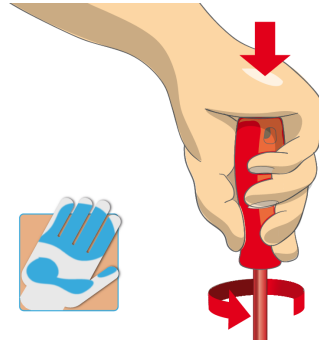

## Upotreba (pictures)

Ergonomski oblikovana drška za odličan prihvati i zaštitu ruke korisnika

Velika kontaktna površina obezbeđuje postizanje većeg obrtnog momenta.

Ergonomski dizajnirana ručka štiti vašu ruku