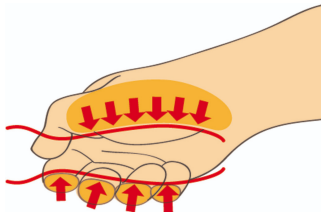

Ime proizvoda	SKU	Članak	Dimenzije	Količina
Ispitivač napona 220 - 250 V		630VDE	0.5 x 3.0x140	1

* Slike proizvoda su simbolične. Sve dimenzije su u mm, masa je u g.

Upotreba (pictures)

Ergonomski oblikovana drška za odličan prihvati i zaštitu ruke korisnika