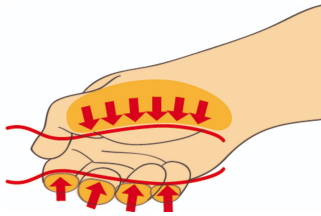

Izvijači VDE i ispitivač napona u garnituri

603CS6ATVD

Profili

Atributi proizvoda

Set includes:

- 3x electrician's screwdriver with insulated blade VDE (article 603VDE) VDE dim. 0.5x3.0x100, 0.8x4.0x100, 1.0x5.5x125
- 2x crosstip (PH) screwdriver with insulated blade VDE (article 613VDE) dim. PH 1x80, PH 2x100
- 1x voltage tester 220 - 250 V (article 630VDE) dim. 0.5x3.0x140

Ime proizvoda	SKU	Članak	Dimenzije	Količina
Ispitivač napona 220 - 250 V		630VDE	0.5 x 3.0x140	1

* Slike proizvoda su simbolične. Sve dimenzije su u mm, masa je u g.

Upotreba (pictures)

Ergonomski oblikovana drška za odličan prihvata i zaštitu ruke korisnika

Velika kontaktna površina obezbeđuje postizanje većeg obrtnog momenta.

Ergonomski dizajnirana ručka štiti vašu ruku

Velika kontaktna površina = veći obrtni moment

Safety tips

- VDE tools that have several parts, have to be assembled correctly before use.
- When working with VDE tools avoid contact with water.