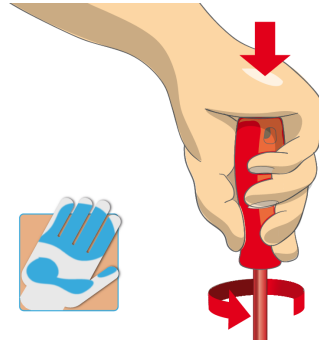

Velika kontaktna površina = veći obrtni moment