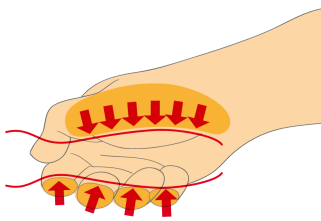

Ime proizvoda	SKU	Članak	Dimenzije	Količina
Ispitivač napona 220 - 250 V		630VDE	0.5 x 3.0x140	1

* Slike proizvoda su simbolične. Sve dimenzije su u mm, masa je u g.

Upotreba (pictures)

Ergonomski oblikovana drška za odličan prihvata i zaštitu ruke korisnika

Velika kontaktna površina obezbeđuje postizanje većeg obrtnog momenta.

Ergonomski dizajnirana ručka štiti vašu ruku

Velika kontaktna površina = veći obrtni moment

Safety tips

- VDE tools that have several parts, have to be assembled correctly before use.
- When working with VDE tools avoid contact with water.