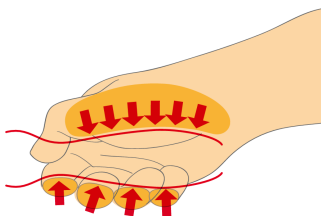

Safety tips

- VDE tools that have several parts, have to be assembled correctly before use.
- When working with VDE tools avoid contact with water.

- Don't use tools that shows sign of wear and have the second layer of plastic visible.