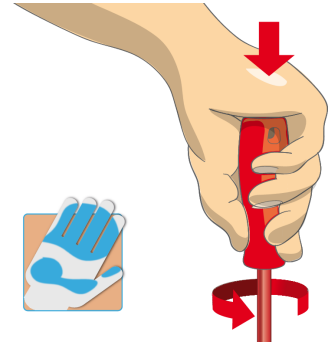

Velika kontaktna površina obezbeđuje postizanje većeg obrtnog momenta.

Ergonomski dizajnirana ručka štiti vašu ruku

Velika kontaktna površina = veći obrtni moment

Safety tips

- VDE tools that have several parts, have to be assembled correctly before use.
- When working with VDE tools avoid contact with water.