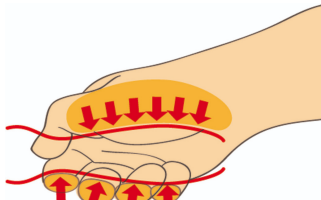

Set kaçavidash VDE me fazomatës,në kuti kartoni

603CS6ATVD

Profiles

Product features

Seti përfshin:

- Kaçavidë e sheshtë 3x e izoluar (artikull 603VDE) VDE nr. 0,5x3,0x100, 0,8x4,0x100, 1,0x5,5x125
- Kaçavida Phillips me 2 x izolim (PH) VDE (artikulli 613VDE) nr. PH 1x80, PH 2x100
- 1x testues tension 220-250V (art. 630VDE), dim. 0.5x3.0x140

Usage (pictures)

Ergonomik trajtuar projektimit për mbrojtjen e duart tuaja.

E madhe zona e kontaktit me dorë për më shumë pushtet çift rrotullues.

Ergonomik trajtuar dizajn = mbrojtur dorën tuaj

Dora e madhe zona e kontaktit = më shumë pushtet çift rrotullues