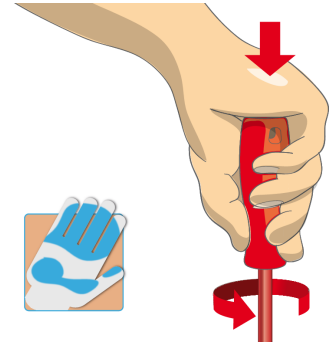

Usage (pictures)

Ergonomik trajtuar projektimit për mbrojtjen e duart tuaja.

E madhe zona e kontaktit me dorë për më shumë pushtet çift rrotullues.

Ergonomik trajtuar dizajn = mbrojtur dorën tuaj

Dora e madhe zona e kontaktit = më shumë pushtet çift rrotullues