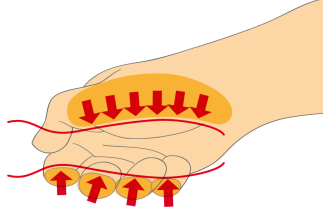

* Ürünlerin resimleri semboliktir. Bütün boyutlar mm ve ağırlık gram cinsindedir.

Usage (pictures)

Ellerinizi korumak için ergonomik kol tasarımı.

Daha fazla tork gücü için geniş elle temas alanı.

Ergonomik sap tasarımı = ellerinizi korur

Geniş el temas alanı = daha fazla tork gücü

Safety tips

- VDE tools that have several parts, have to be assembled correctly before use.
- When working with VDE tools avoid contact with water.

- Don't use tools that shows sign of wear and have the second layer of plastic visible.