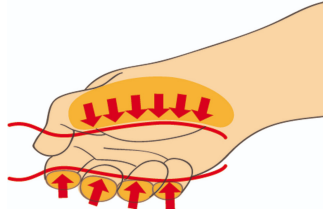

Tornavida takımı VDE

603CS6AVDE

Profiles

Product features

Set includes:

- 4x electrician's screwdriver with insulated blade VDE (article 603VDE) VDE dim. 0.4x2.5x75, 0.5x3.0x100, 0.8x4.0x100, 1.0x5.5x125
- 2x crosstip (PH) screwdriver with insulated blade VDE (article 613VDE) dim. PH 1x80, PH 2x100

* Ürünlerin resimleri semboliktir. Bütün boyutlar mm ve ağırlık gram cinsindedir.

Usage (pictures)

Ellerinizi korumak için ergonomik kol tasarımı.

Daha fazla tork gücü için geniş elle temas alanı.

Ergonomik sap tasarımı = ellerinizi korur