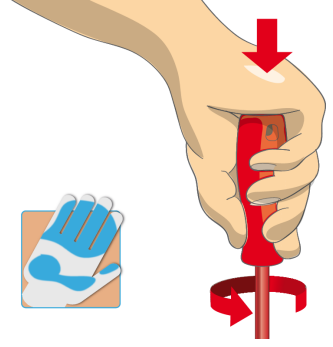

* Ürünlerin resimleri semboliktir. Bütün boyutlar mm ve ağırlık gram cinsindedir.

Usage (pictures)

Ellerinizi korumak için ergonomik kol tasarımı.

Daha fazla tork gücü için geniş elle temas alanı.

Ergonomik sap tasarımı = ellerinizi korur

Geniş el temas alanı = daha fazla tork gücü

Safety tips

- VDE tools that have several parts, have to be assembled correctly before use.
- When working with VDE tools avoid contact with water.

- Don't use tools that shows sign of wear and have the second layer of plastic visible.