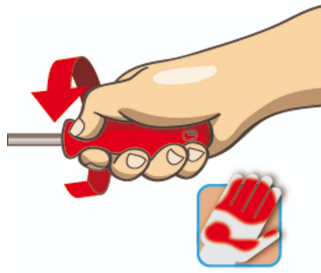

Odvijači VDE u garnituri

603CS6AVDE

Profili

Opis proizvoda

Sadržaj:

- 4 kom. izolovanih pljosnatih odvijača sa TBI ručkom (art. 603VDETBI), dim. 0.4x2.5x75, 0.5x3.0x100, 0.8x4.0x100, 1.0x5.5x125
- 2 kom. izolovanih krstastih odvijača (art. 613VDETBI), dim. PH 1x80, PH 2x100

* Fotografije proizvoda su simbolične. Sve dimenzije su u mm, a težina u gramima. Sve navedene dimenzije mogu odstupati u granicama tolerancija.

Upotreba (slike)

Ergonomski oblikovana drška za odličan prihvat i zaštitu ruke korisnika