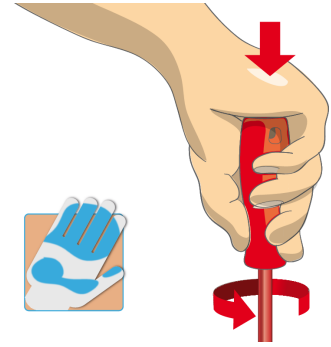

* Fotografije proizvoda su simbolične. Sve dimenzije su u mm, a težina u gramima. Sve navedene dimenzije mogu odstupati u granicama tolerancija.

Upotreba (slike)

Ergonomski oblikovana drška za odličan prihvat i zaštitu ruke korisnika

Velika kontaktna površina obezbeđuje postizanje većeg obrtnog momenta.

Ergonomski dizajnirana drška štiti vašu ruku

Velika kontaktna površina = veći obrtni moment

Pravilna upotreba

- VDE tools that have several parts, have to be assembled correctly before use.
- When working with VDE tools avoid contact with water.