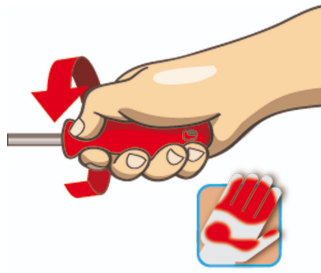

Odvijači VDE u garnituri

603CS6AVDE

Profili

Opis proizvoda

Sadržaj:

- 4 kom. izolovanih pljosnatih odvijača sa TBI ručkom (art. 603VDETBI), dim. 0.4x2.5x75, 0.5x3.0x100, 0.8x4.0x100, 1.0x5.5x125
- 2 kom izolovanih krstastih odvijača (art. 613VDE), dim. PH 1x80, PH 2x100

* Fotografije proizvoda su simbolične. Sve dimenzije su u mm, a težina u gramima. Sve navedene dimenzije mogu odstupati u granicama tolerancija.

Upotreba (slike)

Ergonomski oblikovana drška za odličan prihvata i zaštitu ruke korisnika