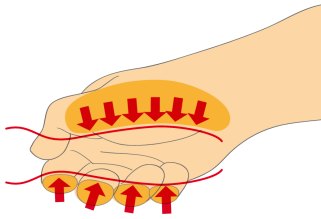

* Fotografije proizvoda su simbolične. Sve dimenzije su u mm, a težina u gramima. Sve navedene dimenzije mogu odstupati u granicama tolerancija.

Upotreba (slike)

Ergonomski oblikovana drška za odličan prihvata i zaštitu ruke korisnika

Velika kontaktna površina obezbeđuje postizanje većeg obrtnog momenta.

Ergonomski dizajnirana drška štiti vašu ruku

Velika kontaktna površina = veći obrtni moment

Pravilna upotreba

- VDE tools that have several parts, have to be assembled correctly before use.
- When working with VDE tools avoid contact with water.