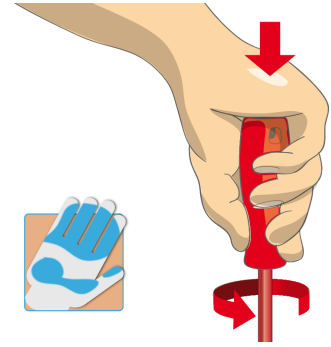

* Fotografije proizvoda su simbolične. Sve dimenzije su u mm, a težina u gramima. Sve navedene dimenzije mogu odstupati u granicama tolerancija.

Upotreba (slike)

Ergonomski oblikovana drška za odličan prihvata i zaštitu ruke korisnika

Velika kontaktna površina obezbeđuje postizanje većeg obrtnog momenta.

Ergonomski dizajnirana drška štiti vašu ruku

Velika kontaktna površina = veći obrtni moment

Pravilna upotreba

- VDE tools that have several parts, have to be assembled correctly before use.
- When working with VDE tools avoid contact with water.