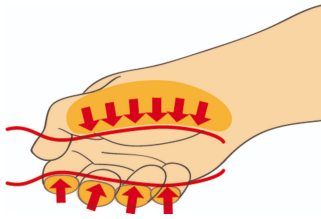

Odvijači VDE u garnituri

603CS6AVDE

Profili

Opis proizvoda

Sadržaj:

- 4 kom. izolovanih pljosnatih odvijača sa TBI ručkom (art. 603VDETBI), dim. 0.4x2.5x75, 0.5x3.0x100, 0.8x4.0x100, 1.0x5.5x125
- 2 kom izolovanih krstastih odvijača (art. 613VDE), dim. PH 1x80, PH 2x100

* Fotografije proizvoda su simbolične. Sve dimenzije su u mm, a težina u gramima. Sve navedene dimenzije mogu odstupati u granicama tolerancija.

Upotreba (slike)

Ergonomski oblikovana drška za odličan prihvat i zaštitu ruke korisnika

Velika kontaktna površina obezbeđuje postizanje većeg obrtnog momenta.

Ergonomski dizajnirana drška štiti vašu ruku

Velika kontaktna površina = veći obrtni moment

Pravilna upotreba

- VDE tools that have several parts, have to be assembled correctly before use.
- When working with VDE tools avoid contact with water.