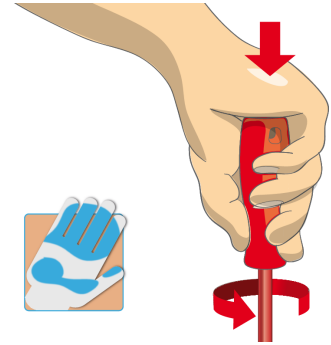

* Fotografije proizvoda su simbolične. Sve dimenzije su u mm, a težina u gramima. Sve navedene dimenzije mogu odstupati u granicama tolerancija.

Upotreba (slike)

Ergonomski oblikovana drška za odličan prihvat i zaštitu ruke korisnika

Velika kontaktna površina obezbeđuje postizanje većeg obrtnog momenta.

Ergonomski dizajnirana drška štiti vašu ruku

Velika kontaktna površina = veći obrtni moment

Pravilna upotreba

- VDE tools that have several parts, have to be assembled correctly before use.
- When working with VDE tools avoid contact with water.