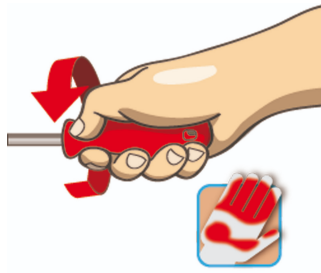

Odvijači VDE u garnituri

603CS6AVDE

Profili

Opis proizvoda

Sadržaj:

- 4 kom. izolovanih pljosnatih odvijača sa TBI ručkom (art. 603VDETBI), dim. 0.4x2.5x75, 0.5x3.0x100, 0.8x4.0x100, 1.0x5.5x125
- 2 kom izolovanih krstastih odvijača (art. 613VDE), dim. PH 1x80, PH 2x100

* Fotografije proizvoda su simbolične. Sve dimenzije su u mm, a težina u gramima. Sve navedene dimenzije mogu odstupati u granicama tolerancija.

Upotreba (slike)

Ergonomski oblikovana drška za odličan prihvat i zaštitu ruke korisnika