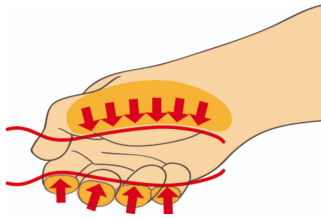

Odvijači VDE u garnituri

603CS6AVDE

Profili

Opis proizvoda

Sadržaj:

- 4 kom. izolovanih pljosnatih odvijača sa TBI ručkom (art. 603VDETBI), dim. 0.4x2.5x75, 0.5x3.0x100, 0.8x4.0x100, 1.0x5.5x125
- 2 kom izolovanih krstastih odvijača (art. 613VDE), dim. PH 1x80, PH 2x100

* Fotografije proizvoda su simbolične. Sve dimenzije su u mm, a težina u gramima. Sve navedene dimenzije mogu odstupati u granicama tolerancija.

Upotreba (slike)

Ergonomski oblikovana drška za odličan prihvata i zaštitu ruke korisnika

Velika kontaktna površina obezbeđuje postizanje većeg obrtnog momenta.

Ergonomski dizajnirana drška štiti vašu ruku

Velika kontaktna površina = veći obrtni moment

Pravilna upotreba

- VDE tools that have several parts, have to be assembled correctly before use.
- When working with VDE tools avoid contact with water.