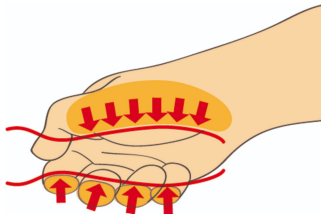

Odvijači VDE u garnituri

603CS6AVDE

Profili

Opis proizvoda

Sadržaj:

- 4 kom. izolovanih pljosnatih odvijača sa TBI ručkom (art. 603VDETBI), dim. 0.4x2.5x75, 0.5x3.0x100, 0.8x4.0x100, 1.0x5.5x125
- 2 kom. izolovanih krstastih odvijača (art. 613VDETBI), dim. PH 1x80, PH 2x100

* Fotografije proizvoda su simbolične. Sve dimenzije su u mm, a težina u gramima. Sve navedene dimenzije mogu odstupati u granicama tolerancija.

Upotreba (slike)

Ergonomski oblikovana drška za odličan prihvat i zaštitu ruke korisnika

Velika kontaktna površina obezbeđuje postizanje većeg obrtnog momenta.

Ergonomski dizajnirana drška štiti vašu ruku

Velika kontaktna površina = veći obrtni moment

Pravilna upotreba

- VDE tools that have several parts, have to be assembled correctly before use.
- When working with VDE tools avoid contact with water.