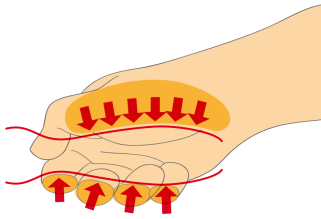

* Fotografije proizvoda su simbolične. Sve dimenzije su u mm, a težina u gramima. Sve navedene dimenzije mogu odstupati u granicama tolerancija.

Upotreba (slike)

Ergonomski oblikovana drška za odličan prihvat i zaštitu ruke korisnika

Velika kontaktna površina obezbeđuje postizanje većeg obrtnog momenta.

Ergonomski dizajnirana drška štiti vašu ruku

Velika kontaktna površina = veći obrtni moment

Pravilna upotreba

- VDE tools that have several parts, have to be assembled correctly before use.
- When working with VDE tools avoid contact with water.