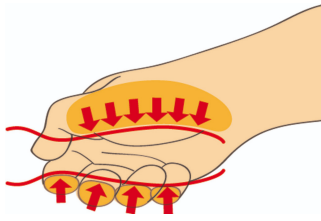

Garnitura izvijačev VDE v kartonu

603CS6AVDE

Profili

Atributi izdelka

Set vsebuje:

- 4x izoliran ploščati izvijač (artikel 603VDE) VDE dim. 0.4x2.5x75, 0.5x3.0x100, 0.8x4.0x100, 1.0x5.5x125
- 2x izoliran križni izvijač (PH) VDE (artikel 613VDE) dim. PH 1x80, PH 2x100

* Slike proizvodov so simbolične. Vse dimenzije so v mm, masa v g. Vse navedene dimenzije lahko odstopajo v tolerančnih merah.

Uporaba (slike)

Ergonomsko oblikovan ročaj za zaščito rok.

Boljši oprijem za večji vrtilni moment.