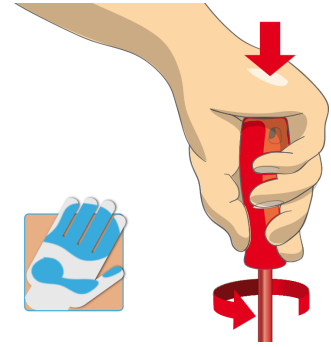

* Slike proizvodov so simbolične. Vse dimenzije so v mm, masa v g. Vse navedene dimenzije lahko odstopajo v tolerančnih merah.

Uporaba (slike)

Ergonomsko oblikovan ročaj za zaščito rok.

Boljši oprijem za večji vrtilni moment.

Ergonomsko oblikovan ročaj = za zaščito rok

Boljši oprijem = za večji vrtilni moment

Varna uporaba

- Električarska orodja, ki imajo več delov, je treba pred uporabo pravilno sestaviti.
- Pri delu z električarskimi orodji se izogibajte stiku z vodo.