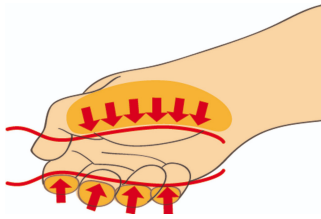

Garnitura izvijačev VDE v kartonu

603CS6AVDE

Profili

Atributi izdelka

Set vsebuje:

- 4x izoliran ploščati izvijač (artikel 603VDE) VDE dim. 0.4x2.5x75, 0.5x3.0x100, 0.8x4.0x100, 1.0x5.5x125
- 2x izoliran križni izvijač (PH) VDE (artikel 613VDE) dim. PH 1x80, PH 2x100

* Slike proizvodov so simbolične. Vse dimenzije so v mm, masa v g. Vse navedene dimenzije lahko odstopajo v tolerančnih merah.

Uporaba (slike)

Ergonomsko oblikovan ročaj za zaščito rok.

Boljši oprijem za večji vrtilni moment.