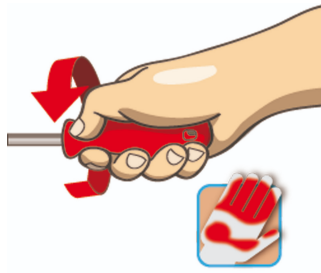

Garnitura izvijačev VDE v kartonu

603CS6AVDE

Profili

Atributi izdelka

Set vsebuje:

- 4x izoliran ploščati izvijač (artikel 603VDE) VDE dim. 0.4x2.5x75, 0.5x3.0x100, 0.8x4.0x100, 1.0x5.5x125
- 2x izoliran križni izvijač (PH) VDE (artikel 613VDE) dim. PH 1x80, PH 2x100

* Slike proizvodov so simbolične. Vse dimenzije so v mm, masa v g. Vse navedene dimenzije lahko odstopajo v tolerančnih merah.

Uporaba (slike)

Ergonomsko oblikovan ročaj za zaščito rok.

Boljši oprijem za večji vrtilni moment.

Ergonomsko oblikovan ročaj = za zaščito rok

Boljši oprijem = za večji vrtilni moment

Varna uporaba

- Električarska orodja, ki imajo več delov, je treba pred uporabo pravilno sestaviti.
- Pri delu z električarskimi orodji se izogibajte stiku z vodo.