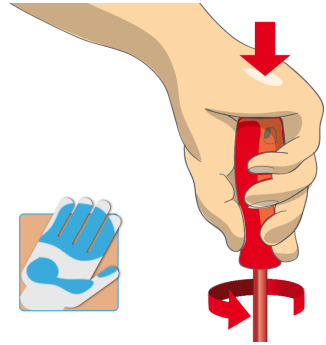

* Slike proizvodov so simbolične. Vse dimenzije so v mm, teža v g. Vse navedene dimenzije lahko odstopajo v tolerančnih merah.

Uporaba (slike)

Ergonomsko oblikovan ročaj za zaščito rok.

Boljši oprijem za večji vrtilni moment.

Ergonomsko oblikovan ročaj = za zaščito rok

Boljši oprijem = za večji vrtilni moment

Varna uporaba

- Električarska orodja, ki imajo več delov, je treba pred uporabo pravilno sestaviti.
- Pri delu z električarskimi orodji se izogibajte stiku z vodo.