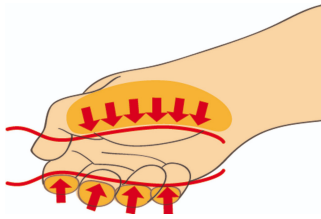

Garnitura izvijačev VDE v kartonu

603CS6AVDE

Profili

Atributi izdelka

Set vsebuje:

- 4x izoliran ploščati izvijač (artikel 603VDE) VDE dim. 0.4x2.5x75, 0.5x3.0x100, 0.8x4.0x100, 1.0x5.5x125
- 2x izoliran križni izvijač (PH) VDE (artikel 613VDE) dim. PH 1x80, PH 2x100

* Slike proizvodov so simbolične. Vse dimenzije so v mm, teža v g. Vse navedene dimenzije lahko odstopajo v tolerančnih merah.

Uporaba (slike)

Ergonomsko oblikovan ročaj za zaščito rok.

Boljši oprijem za večji vrtilni moment.