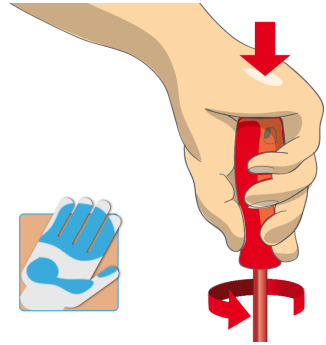

* Slike proizvodov so simbolične. Vse dimenzije so v mm, masa v g. Vse navedene dimenzije lahko odstopajo v tolerančnih merah.

Uporaba (slike)

Ergonomsko oblikovan ročaj za zaščito rok.

Boljši oprijem za večji vrtilni moment.

Ergonomsko oblikovan ročaj = za zaščito rok

Boljši oprijem = za večji vrtilni moment

Varna uporaba

- Električarska orodja, ki imajo več delov, je treba pred uporabo pravilno sestaviti.
- Pri delu z električarskimi orodji se izogibajte stiku z vodo.