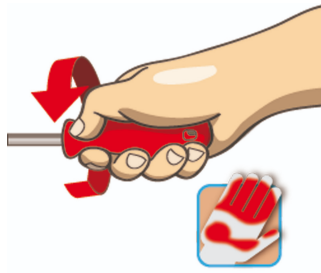

Sada izolovaných skrutkovačov

603CS6AVDE

Profiles

Product features

Sada obsahuje:

- 4x elektrikársky skrutkovač s izolovanou čepelou VDE (produkt 603VDE) VDE rozm. 0,4x2,5x75, 0,5x3,0x100, 0,8x4,0x100, 1,0x5,5x125
- 2x krížový (PH) skrutkovač s izolovanou čepelou VDE (produkt 613VDE) rozm. PH 1x80, PH 2x100

* Obrázky sú symbolické. Všetky rozmery sú v mm, hmotnosť je v g. Všetky udané rozmery sa môžu líšiť v rámci tolerance.

Usage (pictures)

Ergonomicky tvarovaná rukoväť chráni vašu ruku.

Lepší kontakt s nástrojom pre väčšiu točivú silu

Ergonomicky tvarovaná rukoväť = ochrana vašej ruky

Väčšia kontaktná plocha s rukou = väčší krútiaci moment

Safety tips

- Náradie VDE, ktoré má niekoľko častí, je potrebné pred použitím správne zložiť.
- Pri práci s nástrojmi VDE sa vyhýbajte kontaktu s vodou.