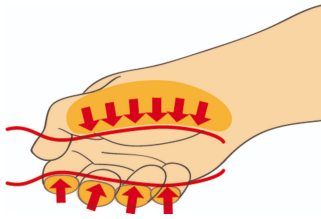

Sada izolovaných skrutkovačov

603CS6AVDE

Profiles

Product features

Sada obsahuje:

- 4x elektrikársky skrutkovač s izolovanou čepelou VDE (produkt 603VDE) VDE rozm. 0,4x2,5x75, 0,5x3,0x100, 0,8x4,0x100, 1,0x5,5x125
- 2x krížový (PH) skrutkovač s izolovanou čepelou VDE (produkt 613VDE) rozm. PH 1x80, PH 2x100

* Obrázky sú symbolické. Všetky rozmery sú v mm, hmotnosť je v g. Všetky udané rozmery sa môžu líšiť v rámci tolerance.

Usage (pictures)

Ergonomicky tvarovaná rukoväť chráni vašu ruku.

Lepší kontakt s nástrojom pre väčšiu točivú silu

Ergonomicky tvarovaná rukoväť = ochrana vašej ruky

Väčšia kontaktná plocha s rukou = väčší krútiaci moment

Safety tips

- Náradie VDE, ktoré má niekoľko častí, je potrebné pred použitím správne zložiť.
- Pri práci s nástrojmi VDE sa vyhýbajte kontaktu s vodou.