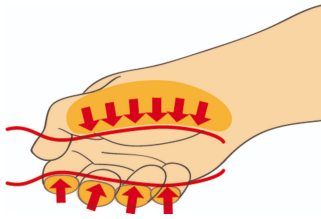

## Product features

Sada obsahuje:

- 4x elektrikársky skrutkovač s izolovanou čepelou VDE (produkt 603VDE) VDE rozm. 0,4x2,5x75, 0,5x3,0x100, 0,8x4,0x100, 1,0x5,5x125
- 2x krížový (PH) skrutkovač s izolovanou čepelou VDE (produkt 613VDE) rozm. PH 1x80, PH 2x100