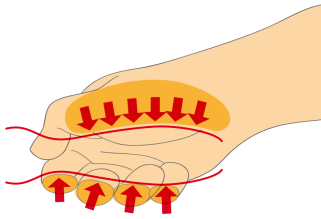

* Obrázky sú symbolické. Všetky rozmery sú v mm, hmotnosť je v g. Všetky udané rozmery sa môžu líšiť v rámci tolerance.

Usage (pictures)

Ergonomicky tvarovaná rukoväť chráni vašu ruku.

Lepší kontakt s nástrojom pre väčšiu točivú silu

Ergonomicky tvarovaná rukoväť = ochrana vašej ruky

Väčšia kontaktná plocha s rukou = väčší krútiaci moment

Safety tips

- Náradie VDE, ktoré má niekoľko častí, je potrebné pred použitím správne zložiť.
- Pri práci s nástrojmi VDE sa vyhýbajte kontaktu s vodou.