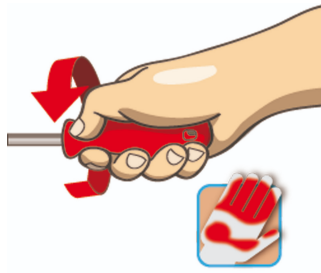

## Product features

Sada obsahuje:

- 4x elektrikársky skrutkovač s izolovanou čepelou VDE (produkt 603VDE) VDE rozm. 0,4x2,5x75, 0,5x3,0x100, 0,8x4,0x100, 1,0x5,5x125
- 2x krížový (PH) skrutkovač s izolovanou čepelou VDE (produkt 613VDE) rozm. PH 1x80, PH 2x100