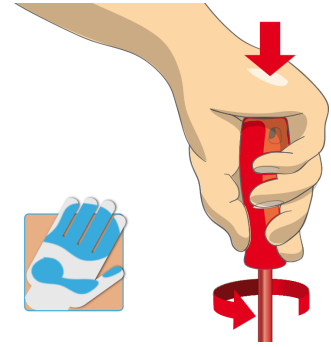

* Obrázky sú symbolické. Všetky rozmery sú v mm, hmotnosť je v g. Všetky udané rozmery sa môžu líšiť v rámci tolerance.

Usage (pictures)

Ergonomicky tvarovaná rukoväť chráni vašu ruku.

Lepší kontakt s nástrojom pre väčšiu točivú silu

Ergonomicky tvarovaná rukoväť = ochrana vašej ruky

Väčšia kontaktná plocha s rukou = väčší krútiaci moment

Safety tips

- Náradie VDE, ktoré má niekoľko častí, je potrebné pred použitím správne zložiť.
- Pri práci s nástrojmi VDE sa vyhýbajte kontaktu s vodou.