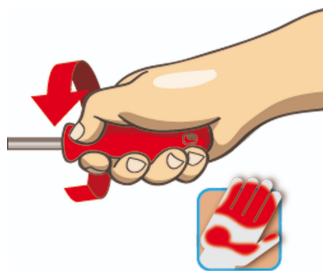

Наименование товара	SKU	Артикул	Размеры	Количество
Набор отвёрток изолированных в картонной упаковке	617655	603CS6AVDE	-	6
Отвёртка шлицевая изолированная электрика		603VDE	0.4 x 2.5x75, 0.5 x 3.0x100, 0.8 x 4.0x100, 1.0 x 5.5x125	4

## Использование (картинки)

Эргономичный дизайн  
рукоятки - защита  
Вашей руки

Большая площадь  
контакта с рукой -  
большой крутящий  
момент

Эргономичный дизайн  
рукоятки = защита  
Вашей руки

Большая площадь  
контакта с рукой =  
большой крутящий  
момент