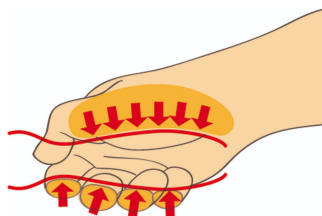

Наименование товара	SKU	Артикул	Размеры	Количество
Отвёртка крестовая PH изолированная		613VDE	PH1x80, PH2x100	2

* Изображения продуктов носят демонстрационный характер. Все размеры указаны в миллиметрах, вес в граммах.

Использование (картинки)

Эргономичный дизайн
рукоятки - защита
Вашей руки