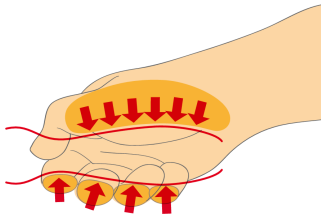

* Imaginea produsului este simbolica. Toate dimensiunile sunt exprimate în mm, greutatea în grame.

0 (pictures)

Design ergonomic al
manerului pentru
protecția mainii

Suprafața de contact
mare pentru putere de
cuplu superioară

Conceptia ergonomică a
manerului = protecția
mainii

Suprafața maximă de
contact a mainii =
valoare de cuplu
superioară

Safety tips

- VDE tools that have several parts, have to be assembled correctly before use.
- When working with VDE tools avoid contact with water.