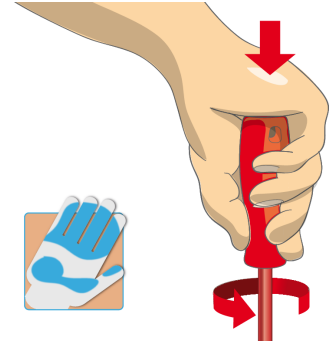

* Imaginea produsului este simbolica. Toate dimensiunile sunt exprimate în mm, greutatea în grame.

0 (pictures)

Design ergonomic al
manerului pentru
protecția mainii

Suprafața de contact
mare pentru putere de
cuplu superioară

Conceptia ergonomică a
manerului = protecția
mainii

Suprafața maximă de
contact a mainii =
valoare de cuplu
superioară

Safety tips

- VDE tools that have several parts, have to be assembled correctly before use.
- When working with VDE tools avoid contact with water.