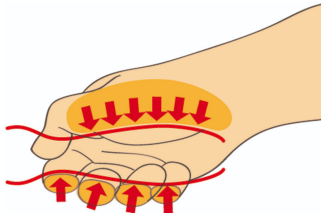

set de surubelnite VDE

603CS6AVDE

Profile

Caracteristicile produsului

Set includes:

- 4x electrician's screwdriver with insulated blade VDE (article 603VDE) VDE dim. 0.4x2.5x75, 0.5x3.0x100, 0.8x4.0x100, 1.0x5.5x125
- 2x crosstip (PH) screwdriver with insulated blade VDE (article 613VDE/TBI) dim. PH 1x80, PH 2x100

Denumirea Produsului	SKU	Articol	Dimensiuni	Cantitate
set de surubelnite VDE	617655	603CS6AVDE	-	6
Surubelnita de electrician VDE cu lama izolata		603VDE	0.4 x 2.5x75, 0.5 x 3.0x100, 0.8 x 4.0x100, 1.0 x 5.5x125	4
Surubelnite VDE cu lama izolata si profil PH		613VDE	PH1x80, PH2x100	2

* Imaginea produsului este simbolica. Toate dimensiunile sunt exprimate în mm, greutatea în grame.

0 (pictures)

Design ergonomic al
manerului pentru
protecția mainii

Suprafața de contact
mare pentru putere de
cuplu superioară