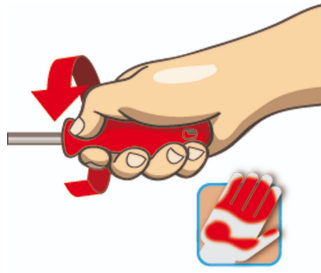

set de surubelnite VDE

603CS6AVDE

Profile

Caracteristicile produsului

Set includes:

- 4x electrician's screwdriver with insulated blade VDE (article 603VDE) VDE dim. 0.4x2.5x75, 0.5x3.0x100, 0.8x4.0x100, 1.0x5.5x125
- 2x crosstip (PH) screwdriver with insulated blade VDE (article 613VDE/TBI) dim. PH 1x80, PH 2x100

Denumirea Produsului	SKU	Articol	Dimensiuni	Cantitate
set de surubelnite VDE	617655	603CS6AVDE	-	6
Surubelnita de electrician VDE cu lama izolata		603VDE	0.4 x 2.5x75, 0.5 x 3.0x100, 0.8 x 4.0x100, 1.0 x 5.5x125	4
Surubelnite VDE cu lama izolata si profil PH		613VDE	PH1x80, PH2x100	2

* Imaginea produsului este simbolica. Toate dimensiunile sunt exprimate în mm, greutatea în grame.

0 (pictures)

Design ergonomic al
manerului pentru
protecția mainii

Suprafața de contact
mare pentru putere de
cuplu superioară