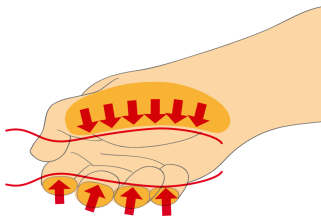

* Сликите на производите се симболични. Сите димензии се во мм, тежината е во грамови. Сите наведени димензии може да се разликуваат во ниво на толеранција

Usage (pictures)

Ергономската рачка е изработена за заштита на вашите дланки.

Голема зафатна контакт површина за поголем вртежен момент.

Ергономски дизајн на рачката = ја заштитува вашата дланка

Голема контакт област на дланката=повеќе сила на момент на вртежи

Safety tips

- VDE tools that have several parts, have to be assembled correctly before use.
- When working with VDE tools avoid contact with water.