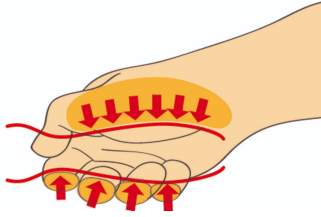

Usage (pictures)

Ергономската рачка е изработена за заштита на вашите дланки.