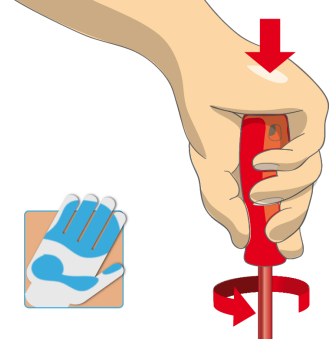

Голема контакт област на дланката=повеќе сила на момент на вртежи