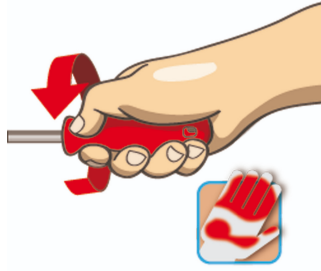

Screwdriver set VDE

603CS6AVDE

프로파일

제품 특징

세트 구성품:

- 4x electrician's screwdriver with insulated blade VDE (article 603VDE) VDE dim. 0.4x2.5x75, 0.5x3.0x100, 0.8x4.0x100, 1.0x5.5x125
- 2x crosstip (PH) screwdriver with insulated blade VDE (article 613VDE/TBI) dim. PH 1x80, PH 2x100

* Images of products are symbolic. All dimensions are in mm, and weight in grams. All listed dimensions may vary in tolerance.

사용법 (사진)

Ergonomic handle design for protecting your hands.

Large hand contact area for more torque power.

인체공학적 손잡이 디자인 = 손 보호

더 넓은 손 접촉 면적 = 더 많은 토크 파워

안전 수칙

- 여러 파트가 있는 VDE 공구는 사용하기 전에 올바르게 조립해야 합니다.
- VDE 공구로 작업할 때 물과의 접촉을 피하십시오.

- 마모 흔적이 있고 두 번째 플라스틱 층이 보이는 공구를 사용하지 마십시오.