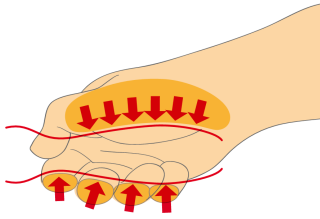

* Images of products are symbolic. All dimensions are in mm, and weight in grams. All listed dimensions may vary in tolerance.

사용법 (사진)

Ergonomic handle design for protecting your hands.

Large hand contact area for more torque power.

인체공학적 손잡이 디자인 = 손 보호

더 넓은 손 접촉 면적 = 더 많은 토크 파워

안전 수칙

- 여러 파트가 있는 VDE 공구는 사용하기 전에 올바르게 조립해야 합니다.
- VDE 공구로 작업할 때 물과의 접촉을 피하십시오.

- 마모 흔적이 있고 두 번째 플라스틱 층이 보이는 공구를 사용하지 마십시오.