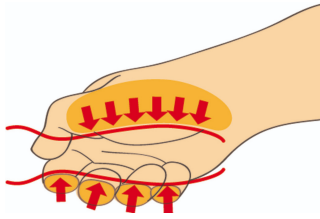

Screwdriver set VDE

603CS6AVDE

프로파일

제품 특징

세트 구성품:

- 4x electrician's screwdriver with insulated blade VDE (article 603VDE) VDE dim. 0.4x2.5x75, 0.5x3.0x100, 0.8x4.0x100, 1.0x5.5x125
- 2x crosstip (PH) screwdriver with insulated blade VDE (article 613VDE/TBI) dim. PH 1x80, PH 2x100

제품명	SKU	Article	직경	수량
Screwdriver set VDE	617655	603CS6AVDE	-	6
Electrician's screwdriver with insulated blade, VDE		603VDE	0.4 x 2.5x75, 0.5 x 3.0x100, 0.8 x 4.0x100, 1.0 x 5.5x125	4
Crosstip (PH) screwdriver with insulated blade, VDE		613VDE	PH1x80, PH2x100	2

* Images of products are symbolic. All dimensions are in mm, and weight in grams. All listed dimensions may vary in tolerance.

사용법 (사진)

Ergonomic handle design for protecting your hands.

Large hand contact area for more torque power.

인체공학적 손잡이 디자인 = 손 보호

더 넓은 손 접촉 면적 = 더 많은 토크 파워

안전 수칙

- 여러 파트가 있는 VDE 공구는 사용하기 전에 올바르게 조립해야 합니다.
- VDE 공구로 작업할 때 물과의 접촉을 피하십시오.

- 마모 흔적이 있고 두 번째 플라스틱 층이 보이는 공구를 사용하지 마십시오.