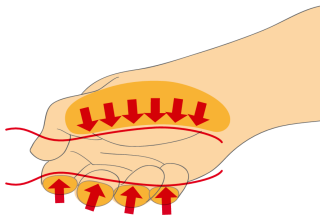

* Images of products are symbolic. All dimensions are in mm, and weight in grams. All listed dimensions may vary in tolerance.

사용법 (사진)

Ergonomic handle design for protecting your hands.

Large hand contact area for more torque power.

인체공학적 손잡이 디자인 = 손 보호

더 넓은 손 접촉 면적 = 더 많은 토크 파워

안전 수칙

- 여러 파트가 있는 VDE 공구는 사용하기 전에 올바르게 조립해야 합니다.
- VDE 공구로 작업할 때 물과의 접촉을 피하십시오.

- 마모 흔적이 있고 두 번째 플라스틱 층이 보이는 공구를 사용하지 마십시오.