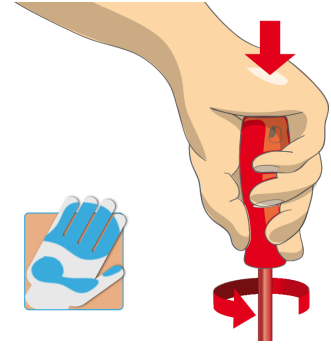

* Images of products are symbolic. All dimensions are in mm, and weight in grams. All listed dimensions may vary in tolerance.

사용법 (사진)

Ergonomic handle design for protecting your hands.

Large hand contact area for more torque power.

인체공학적 손잡이 디자인 = 손 보호

더 넓은 손 접촉 면적 = 더 많은 토크 파워

안전 수칙

- 여러 파트가 있는 VDE 공구는 사용하기 전에 올바르게 조립해야 합니다.
- VDE 공구로 작업할 때 물과의 접촉을 피하십시오.

- 마모 흔적이 있고 두 번째 플라스틱 층이 보이는 공구를 사용하지 마십시오.