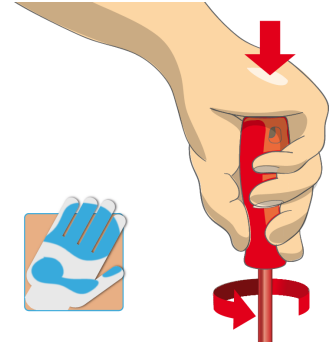

* Images of products are symbolic. All dimensions are in mm, and weight is in grams. All listed dimensions may vary in tolerance.

사용법 (사진)

Ergonomic handle design for protecting your hands.

Large hand contact area for more torque power.

인체공학적 손잡이 디자인 = 손 보호

더 넓은 손 접촉 면적 = 더 많은 토크 파워

안전 수칙

- 여러 파트가 있는 VDE 공구는 사용하기 전에 올바르게 조립해야 합니다.
- VDE 공구로 작업할 때 물과의 접촉을 피하십시오.

- 마모 흔적이 있고 두 번째 플라스틱 층이 보이는 공구를 사용하지 마십시오.