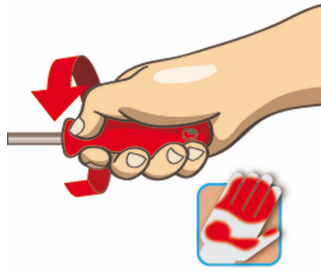

Screwdriver set VDE

603CS6AVDE

프로파일

제품 특징

세트 구성품:

- 4x electrician's screwdriver with insulated blade VDE (article 603VDE) VDE dim. 0.4x2.5x75, 0.5x3.0x100, 0.8x4.0x100, 1.0x5.5x125
- 2x crosstip (PH) screwdriver with insulated blade VDE (article 613VDE/TBI) dim. PH 1x80, PH 2x100

* Images of products are symbolic. All dimensions are in mm, and weight in grams. All listed dimensions may vary in tolerance.

사용법 (사진)

Ergonomic handle design for protecting your hands.

Large hand contact area for more torque power.

인체공학적 손잡이 디자인 = 손 보호

더 넓은 손 접촉 면적 = 더 많은 토크 파워

안전 수칙

- 여러 파트가 있는 VDE 공구는 사용하기 전에 올바르게 조립해야 합니다.
- VDE 공구로 작업할 때 물과의 접촉을 피하십시오.

- 마모 흔적이 있고 두 번째 플라스틱 층이 보이는 공구를 사용하지 마십시오.