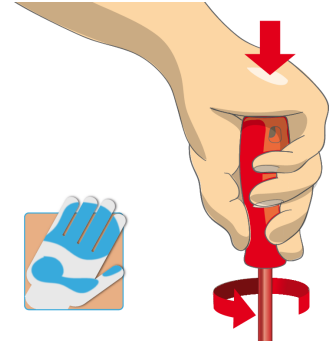

* Images of products are symbolic. All dimensions are in mm, and weight in grams. All listed dimensions may vary in tolerance.

사용법 (사진)

Ergonomic handle design for protecting your hands.

Large hand contact area for more torque power.

인체공학적 손잡이 디자인 = 손 보호

더 넓은 손 접촉 면적 = 더 많은 토크 파워

안전 수칙

- 여러 파트가 있는 VDE 공구는 사용하기 전에 올바르게 조립해야 합니다.
- VDE 공구로 작업할 때 물과의 접촉을 피하십시오.

- 마모 흔적이 있고 두 번째 플라스틱 층이 보이는 공구를 사용하지 마십시오.