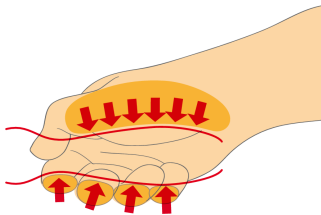

* Images of products are symbolic. All dimensions are in mm, and weight is in grams. All listed dimensions may vary in tolerance.

사용법 (사진)

Ergonomic handle design for protecting your hands.

Large hand contact area for more torque power.

인체공학적 손잡이 디자인 = 손 보호

더 넓은 손 접촉 면적 = 더 많은 토크 파워

안전 수칙

- 여러 파트가 있는 VDE 공구는 사용하기 전에 올바르게 조립해야 합니다.
- VDE 공구로 작업할 때 물과의 접촉을 피하십시오.

- 마모 흔적이 있고 두 번째 플라스틱 층이 보이는 공구를 사용하지 마십시오.