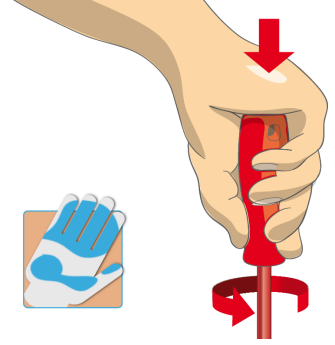

* Images of products are symbolic. All dimensions are in mm, and weight in grams. All listed dimensions may vary in tolerance.

사용법 (사진)

Ergonomic handle design for protecting your hands.

Large hand contact area for more torque power.

인체공학적 손잡이 디자인 = 손 보호

더 넓은 손 접촉 면적 = 더 많은 토크 파워

안전 수칙

- 여러 파트가 있는 VDE 공구는 사용하기 전에 올바르게 조립해야 합니다.
- VDE 공구로 작업할 때 물과의 접촉을 피하십시오.

- 마모 흔적이 있고 두 번째 플라스틱 층이 보이는 공구를 사용하지 마십시오.