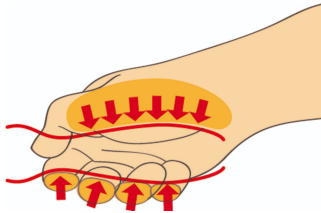

Screwdriver set VDE

603CS6AVDE

프로파일

제품 특징

세트 구성품:

- 4x electrician's screwdriver with insulated blade VDE (article 603VDE) VDE dim. 0.4x2.5x75, 0.5x3.0x100, 0.8x4.0x100, 1.0x5.5x125
- 2x crosstip (PH) screwdriver with insulated blade VDE (article 613VDE/TBI) dim. PH 1x80, PH 2x100

제품명	SKU	Article	직경	수량
Screwdriver set VDE	617655	603CS6AVDE	-	6
Electrician's screwdriver with insulated blade, VDE		603VDE	0.4 x 2.5x75, 0.5 x 3.0x100, 0.8 x 4.0x100, 1.0 x 5.5x125	4

제품명	SKU	Article	직경	수량
Crosstip (PH) screwdriver with insulated blade, VDE		613VDE	PH1x80, PH2x100	2

* Images of products are symbolic. All dimensions are in mm, and weight is in grams. All listed dimensions may vary in tolerance.

사용법 (사진)

Ergonomic handle design for protecting your hands.

Large hand contact area for more torque power.

인체공학적 손잡이 디자인 = 손 보호

더 넓은 손 접촉 면적 = 더 많은 토크 파워

안전 수칙

- 여러 파트가 있는 VDE 공구는 사용하기 전에 올바르게 조립해야 합니다.
- VDE 공구로 작업할 때 물과의 접촉을 피하십시오.

- 마모 흔적이 있고 두 번째 플라스틱 층이 보이는 공구를 사용하지 마십시오.