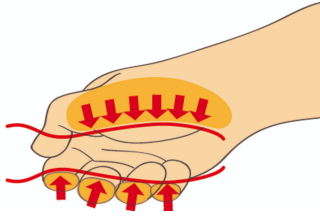

assortimento di giraviti VDE

603CS6AVDE

Profili

Attributi del prodotto

Incluso:

- 4x giravite per elettricisti con lama isolata VDE (articoli 603VDE) VDE dim. 0.4x2.5x75, 0.5x3.0x100, 0.8x4.0x100, 1.0x5.5x125
- 2x giravite a croce (PH) con lama isolata VDE (articoli 613VDE/TBI) dim. PH 1x80, PH 2x100

Nome prodotto	SKU	Articolo	Dimensioni	Quantità
assortimento di giraviti VDE	617655	603CS6AVDE	-	6
Giravite per elettricisti con lama isolata VDE		603VDE	0.4 x 2.5x75, 0.5 x 3.0x100, 0.8 x 4.0x100, 1.0 x 5.5x125	4
Giravite a croce (PH) con lama isolata VDE		613VDE	PH1x80, PH2x100	2

* Le immagini dei prodotti sono puramente simboliche. Tutte le dimensioni sono in mm, peso in grammi.

Utilizzo (pictures)

Impugnatura ergonomica per proteggere le mani.

Migliore aderenza per una maggiore coppia.

Impugnatura ergonomica = protezione della mano

Ampia superficie di contatto della mano = maggior potere di serraggio

Safety tips

- VDE tools that have several parts, have to be assembled correctly before use.
- When working with VDE tools avoid contact with water.