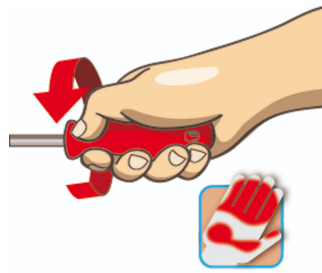

assortimento di giraviti VDE

603CS6AVDE

Profili

Attributi del prodotto

Incluso:

- 4x giravite per elettricisti con lama isolata VDE (articoli 603VDE) VDE dim. 0.4x2.5x75, 0.5x3.0x100, 0.8x4.0x100, 1.0x5.5x125
- 2x giravite a croce (PH) con lama isolata VDE (articoli 613VDE/TBI) dim. PH 1x80, PH 2x100

* Le immagini dei prodotti sono puramente simboliche. Tutte le dimensioni sono in mm, peso in grammi.

Utilizzo (pictures)

Impugnatura ergonomica per proteggere le mani.

Migliore aderenza per una maggiore coppia.

Impugnatura ergonomica = protezione della mano

Ampia superficie di contatto della mano = maggior potere di serraggio

Safety tips

- VDE tools that have several parts, have to be assembled correctly before use.
- When working with VDE tools avoid contact with water.