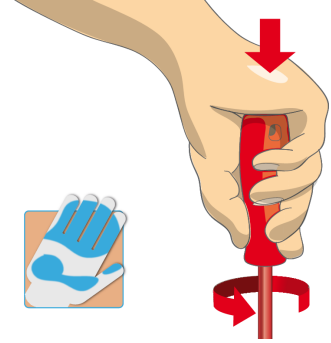

* Le immagini dei prodotti sono puramente simboliche. Tutte le dimensioni sono in mm, peso in grammi.

Utilizzo (pictures)

Impugnatura ergonomica per proteggere le mani.

Migliore aderenza per una maggiore coppia.

Impugnatura ergonomica = protezione della mano

Ampia superficie di contatto della mano = maggior potere di serraggio

Safety tips

- VDE tools that have several parts, have to be assembled correctly before use.
- When working with VDE tools avoid contact with water.