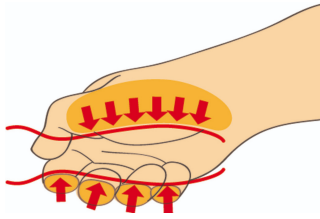

assortimento di giraviti VDE

603CS6AVDE

Profili

Attributi del prodotto

Incluso:

- 4x giravite per elettricisti con lama isolata VDE (articoli 603VDE) VDE dim. 0.4x2.5x75, 0.5x3.0x100, 0.8x4.0x100, 1.0x5.5x125
- 2x giravite a croce (PH) con lama isolata VDE (articoli 613VDE/TBI) dim. PH 1x80, PH 2x100

Nome prodotto	SKU	Articolo	Dimensioni	Quantità
assortimento di giraviti VDE	617655	603CS6AVDE	-	6
Giravite per elettricisti con lama isolata VDE		603VDE	0.4 x 2.5x75, 0.5 x 3.0x100, 0.8 x 4.0x100, 1.0 x 5.5x125	4
Giravite a croce (PH) con lama isolata VDE		613VDE	PH1x80, PH2x100	2

* Le immagini dei prodotti sono puramente simboliche. Tutte le dimensioni sono in mm, peso in grammi.

Utilizzo (pictures)

Impugnatura ergonomica per proteggere le mani.

Migliore aderenza per una maggiore coppia.

Impugnatura ergonomica = protezione della mano

Ampia superficie di contatto della mano = maggior potere di serraggio

Safety tips

- VDE tools that have several parts, have to be assembled correctly before use.
- When working with VDE tools avoid contact with water.