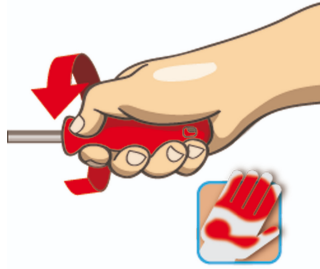

assortimento di giraviti VDE

603CS6AVDE

Profili

Attributi del prodotto

Incluso:

- 4x giravite per elettricisti con lama isolata VDE (articoli 603VDE) VDE dim. 0.4x2.5x75, 0.5x3.0x100, 0.8x4.0x100, 1.0x5.5x125
- 2x giravite a croce (PH) con lama isolata VDE (articoli 613VDE/TBI) dim. PH 1x80, PH 2x100

* Le immagini dei prodotti sono puramente simboliche. Tutte le dimensioni sono in mm, peso in grammi.

Utilizzo (pictures)

Impugnatura ergonomica per proteggere le mani.

Migliore aderenza per una maggiore coppia.

Impugnatura ergonomica = protezione della mano

Ampia superficie di contatto della mano = maggior potere di serraggio

Safety tips

- VDE tools that have several parts, have to be assembled correctly before use.
- When working with VDE tools avoid contact with water.