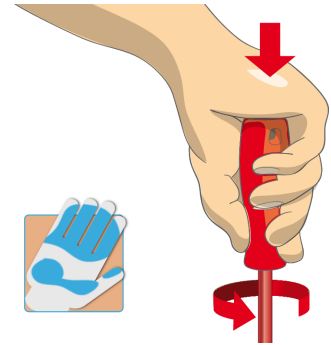

* Le immagini dei prodotti sono puramente simboliche. Tutte le dimensioni sono in mm, peso in grammi.

Utilizzo (pictures)

Impugnatura ergonomica per proteggere le mani.

Migliore aderenza per una maggiore coppia.

Impugnatura ergonomica = protezione della mano

Ampia superficie di contatto della mano = maggior potere di serraggio

Safety tips

- VDE tools that have several parts, have to be assembled correctly before use.
- When working with VDE tools avoid contact with water.