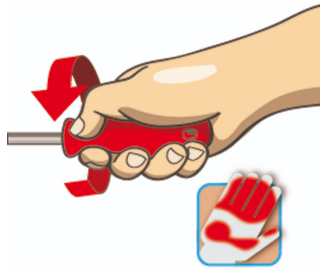

assortimento di giraviti VDE

603CS6AVDE

Profili

Attributi del prodotto

Incluso:

- 4x giravite per elettricisti con lama isolata VDE (articoli 603VDE) VDE dim. 0.4x2.5x75, 0.5x3.0x100, 0.8x4.0x100, 1.0x5.5x125
- 2x giravite a croce (PH) con lama isolata VDE (articoli 613VDE/TBI) dim. PH 1x80, PH 2x100

* Le immagini dei prodotti sono puramente simboliche. Tutte le dimensioni sono in mm, peso in grammi.

Utilizzo (pictures)

Impugnatura ergonomica per proteggere le mani.

Migliore aderenza per una maggiore coppia.

Impugnatura ergonomica = protezione della mano

Ampia superficie di contatto della mano = maggior potere di serraggio

Safety tips

- VDE tools that have several parts, have to be assembled correctly before use.
- When working with VDE tools avoid contact with water.