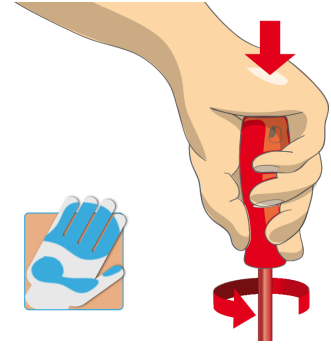

* Le immagini dei prodotti sono puramente simboliche. Tutte le dimensioni sono in mm, peso in grammi.

Utilizzo (pictures)

Impugnatura ergonomica per proteggere le mani.

Migliore aderenza per una maggiore coppia.

Impugnatura ergonomica = protezione della mano

Ampia superficie di contatto della mano = maggior potere di serraggio

Safety tips

- VDE tools that have several parts, have to be assembled correctly before use.
- When working with VDE tools avoid contact with water.