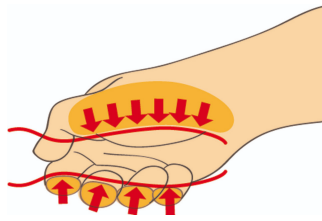

assortimento di giraviti VDE

603CS6AVDE

Profili

Attributi del prodotto

Incluso:

- 4x giravite per elettricisti con lama isolata VDE (articoli 603VDE) VDE dim. 0.4x2.5x75, 0.5x3.0x100, 0.8x4.0x100, 1.0x5.5x125
- 2x giravite a croce (PH) con lama isolata VDE (articoli 613VDE/TBI) dim. PH 1x80, PH 2x100

Nome prodotto	SKU	Articolo	Dimensioni	Quantità
assortimento di giraviti VDE	617655	603CS6AVDE	-	6
Giravite per elettricisti con lama isolata VDE		603VDE	0.4 x 2.5x75, 0.5 x 3.0x100, 0.8 x 4.0x100, 1.0 x 5.5x125	4
Giravite a croce (PH) con lama isolata VDE		613VDE	PH1x80, PH2x100	2

* Le immagini dei prodotti sono puramente simboliche. Tutte le dimensioni sono in mm, peso in grammi.

Utilizzo (pictures)

Impugnatura ergonomica per proteggere le mani.

Migliore aderenza per una maggiore coppia.