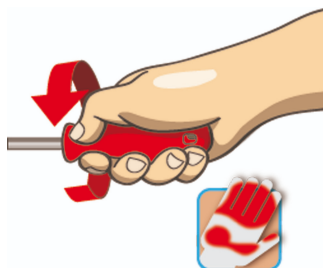

Termék megnevezése	SKU	Cikk	Méretek	Mennyiség
Szigetelt csavarhúzó-készlet VDE markolattal	617655	603CS6AVDE	-	6
Szigetelt lapos (SL) villanszerelő csavarhúzó VDE markolattal		603VDE	0.4 x 2.5x75, 0.5 x 3.0x100, 0.8 x 4.0x100, 1.0 x 5.5x125	4

Termék megnevezése	SKU	Cikk	Méreték	Mennyiség
Szigetelt Phillips (PH) csavarhúzó VDE markolattal		613VDE	PH1x80, PH2x100	2

* A termékeképek illusztrációk. Minden feltüntetett méret milliméterben, a tömegek grammban. Az összes feltüntetett méret eltérhet a toleranciának megfelelően.

Használat (pictures)

Ergonomikus markolat kialakítás a kezek védelméért.

Nagyobb érintkezési felület a kézzel a nagyobb nyomaték érdekében.

Ergonomiailag tervezett markolat = a kéz védelme

Nagyobb érintkező felület a kézzel = nagyobb nyomaték