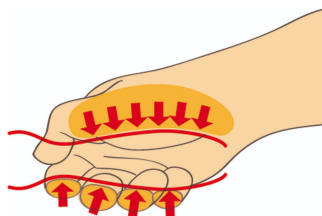

Szigetelt csavarhúzó-készlet VDE markolattal

603CS6AVDE

Profilok

Termékjellemzők

Készlet tartalma:

- 4x villanszerelő csavarhúzó szigetelt szárral, VDE (603VDE) VDE: 0.4x2.5x75, 0.5x3.0x100, 0.8x4.0x100, 1.0x5.5x125
- 2x Phillips csavarhúzó szigetelt szárral, VDE (613VDE/TBI): PH 1x80, PH 2x100

Termék megnevezése	SKU	Cikk	Méretek	Mennyiség
Szigetelt csavarhúzó-készlet VDE markolattal	617655	603CS6AVDE	-	6
Szigetelt lapos (SL) villanszerelő csavarhúzó VDE markolattal		603VDE	0.4 x 2.5x75, 0.5 x 3.0x100, 0.8 x 4.0x100, 1.0 x 5.5x125	4

Termék megnevezése	SKU	Cikk	Méreték	Mennyiség
Szigetelt Phillips (PH) csavarhúzó VDE markolattal		613VDE	PH1x80, PH2x100	2

* A termékeképek illusztrációk. Minden feltüntetett méret milliméterben, a tömegek grammban. Az összes feltüntetett méret eltérhet a toleranciának megfelelően.

Használat (pictures)

Ergonomikus markolat kialakítás a kezek védelméért.

Nagyobb érintkezési felület a kézzel a nagyobb nyomaték érdekében.

Ergonomiailag tervezett markolat = a kéz védelme

Nagyobb érintkező felület a kézzel = nagyobb nyomaték