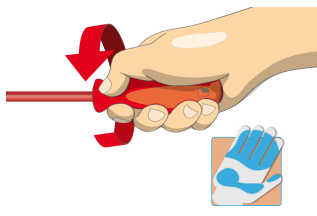

Termék megnevezése	SKU	Cikk	Méreték	Mennyiség
Szigetelt Phillips (PH) csavarhúzó VDE markolattal		613VDE	PH1x80, PH2x100	2

* A termékeképek illusztrációk. Minden feltüntetett méret milliméterben, a tömegek grammban. Az összes feltüntetett méret eltérhet a toleranciának megfelelően.

Használat (pictures)

Ergonomikus markolat kialakítás a kezek védelméért.

Nagyobb érintkezési felület a kézzel a nagyobb nyomaték érdekében.

Ergonomiailag tervezett markolat = a kéz védelme

Nagyobb érintkező felület a kézzel = nagyobb nyomaték