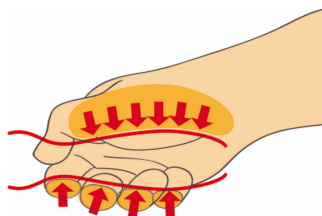

Termék megnevezése	SKU	Cikk	Méret	Mennyiség
Szigetelt Phillips (PH) csavarhúzó VDE markolattal		613VDE	PH1x80, PH2x100	2

* A termékeképek illusztrációk. Minden feltüntetett méret milliméterben, a tömegek grammban. Az összes feltüntetett méret eltérhet a toleranciának megfelelően.

Használat (pictures)

Ergonomikus markolat kialakítás a kezek védelméért.