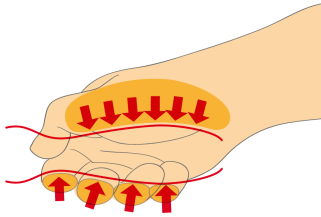

* Slike proizvoda su simbolične. Sve dimenzije su u mm, masa je u g.

upotreba (pictures)

Ergonomski oblikovana drška za odličan prihvat i zaštitu ruke korisnika

Velika kontaktna površina obezbeđuje postizanje većeg obrtnog momenta.

Ergonomski dizajnirana ručka štiti vašu ruku

Velika kontaktna površina = veći okretni moment

Safety tips

- VDE tools that have several parts, have to be assembled correctly before use.
- When working with VDE tools avoid contact with water.