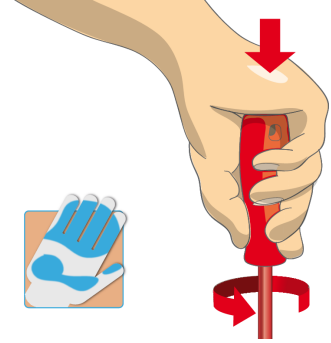

## upotreba (pictures)

Ergonomski oblikovana drška za odličan prihvat i zaštitu ruke korisnika

Velika kontaktna površina obezbeđuje postizanje većeg obrtnog momenta.

Ergonomski dizajnirana ručka štiti vašu ruku