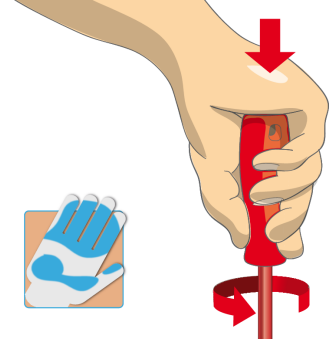

* Slike proizvoda su simbolične. Sve dimenzije su u mm, masa je u g.

upotreba (pictures)

Ergonomski oblikovana drška za odličan prihvat i zaštitu ruke korisnika

Velika kontaktna površina obezbeđuje postizanje većeg obrtnog momenta.

Ergonomski dizajnirana ručka štiti vašu ruku

Velika kontaktna površina = veći okretni moment

Safety tips

- VDE tools that have several parts, have to be assembled correctly before use.
- When working with VDE tools avoid contact with water.