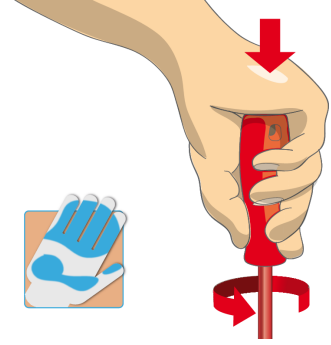

## upotreba (pictures)

Ergonomski oblikovana drška za odličan prihvat i zaštitu ruke korisnika

Velika kontaktna površina obezbeđuje postizanje većeg obrtnog momenta.

Ergonomski dizajnirana ručka štiti vašu ruku