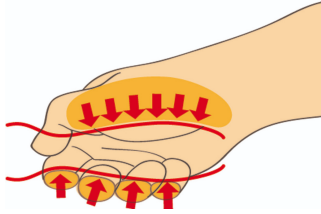

Izvijači VDE u garnituri

603CS6AVDE

Profili

Atributi proizvoda

Set sadrži:

- 4x izvijač plosnati električarski (artikal 603VDE) VDE dim. 0.4x2.5x75, 0.5x3.0x100, 0.8x4.0x100, 1.0x5.5x125
- 2x izvijač križni (PH) VDE (artikal 613VDE) dim. PH 1x80, PH 2x100

* Slike proizvoda su simbolične. Sve dimenzije su u mm, masa je u g.

upotreba (pictures)

Ergonomski oblikovana drška za odličan prihvat i zaštitu ruke korisnika

Velika kontaktna površina obezbeđuje postizanje većeg obrtnog momenta.