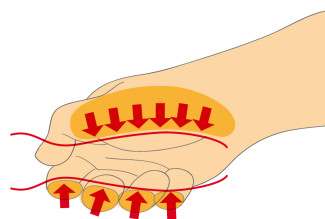

* Οι εικόνες των προϊόντων είναι συμβολικές. Όλες οι διαστάσεις είναι σε mm, το βάρος είναι σε γραμμάρια. Όλες οι αναφερόμενες διαστάσεις μπορεί να διαφέρουν σε ανοχές.

Χρήση (εικόνες)

Συμβουλές ασφαλείας

- Τα εργαλεία VDE που έχουν πολλά μέρη, πρέπει να συναρμολογηθούν σωστά πριν από τη χρήση.
- Όταν εργάζεστε με εργαλεία VDE αποφύγετε την επαφή με το νερό.

- Μην χρησιμοποιείτε εργαλεία που δείχνουν σημάδια φθοράς και έχουν ορατό το δεύτερο στρώμα πλαστικού.