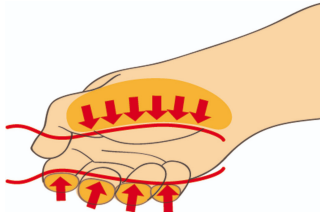

### El juego incluye:

- 4 destornilladores de electricista con hoja aislada VDE (artículo 603VDE) VDE dim. 0,4x2,5x75, 0,5x3,0x100, 0,8x4,0x100, 1,0x5,5x125
- 2x destornillador de punta Phillips (PH) con hoja aislada VDE (artículo 613VDEETBI) dim. PH 1x80, PH 2x100

## Empleo (imágenes)

Diseño de mango ergonómico para protección de sus manos.

Gran área de contacto manual para mayor fuerza de torque.

Diseño ergonómico del mango = protección de su mano

Amplia zona de contacto de las manos = más potencia de torque