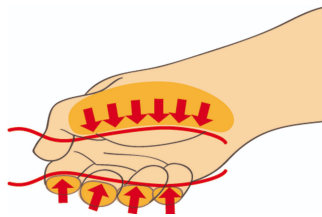

Juego de destornilladores aislados VDE, en caja de cartón

603CS6AVDE

Perfiles

Características del producto

El juego incluye:

- 4 destornilladores de electricista con hoja aislada VDE (artículo 603VDE) VDE dim. 0,4x2,5x75, 0,5x3,0x100, 0,8x4,0x100, 1,0x5,5x125
- 2x destornillador de punta Phillips (PH) con hoja aislada VDE (artículo 613VDEETBI) dim. PH 1x80, PH 2x100

* Las imágenes de los productos son simbólicas. Todas las dimensiones son en mm, peso en gramos.

Empleo (imágenes)

Diseño de mango ergonómico para protección de sus manos.

Gran área de contacto manual para mayor fuerza de torque.

Diseño ergonómico del mango = protección de su mano

Amplia zona de contacto de las manos = más potencia de torque

Consejos de seguridad

- Las herramientas VDE que tienen varias partes, deben ensamblarse correctamente antes de su uso.
- Cuando trabaje con herramientas VDE, evite el contacto con el agua.