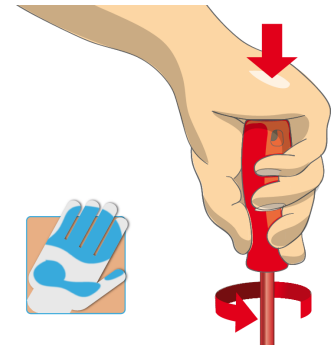

* Las imágenes de los productos son simbólicas. Todas las dimensiones son en mm, peso en gramos.

Empleo (imágenes)

Diseño de mango ergonómico para protección de sus manos.

Gran área de contacto manual para mayor fuerza de torque.

Diseño ergonómico del mango = protección de su mano

Amplia zona de contacto de las manos = más potencia de torque

Consejos de seguridad

- Las herramientas VDE que tienen varias partes, deben ensamblarse correctamente antes de su uso.
- Cuando trabaje con herramientas VDE, evite el contacto con el agua.