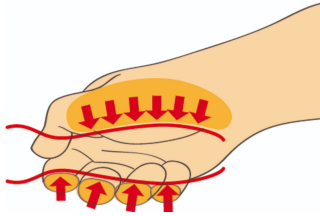

Juego de destornilladores aislados VDE, en caja de cartón

603CS6AVDE

Perfiles

Características del producto

El juego incluye:

- 4 destornilladores de electricista con hoja aislada VDE (artículo 603VDE) VDE dim. 0,4x2,5x75, 0,5x3,0x100, 0,8x4,0x100, 1,0x5,5x125
- 2x destornillador de punta Phillips (PH) con hoja aislada VDE (artículo 613VDEETBI) dim. PH 1x80, PH 2x100

Nombre del producto	SKU	Artículo	Dimensiones	Cantidad
Juego de destornilladores aislados VDE, en caja de cartón	617655	603CS6AVDE	-	6
Destornillador plano aislado		603VDE	0.4 x 2.5x75, 0.5 x 3.0x100, 0.8 x 4.0x100, 1.0 x 5.5x125	4

Empleo (imágenes)

Diseño de mango ergonómico para protección de sus manos.

Gran área de contacto manual para mayor fuerza de torque.

Diseño ergonómico del mango = protección de su mano

Amplia zona de contacto de las manos = más potencia de torque