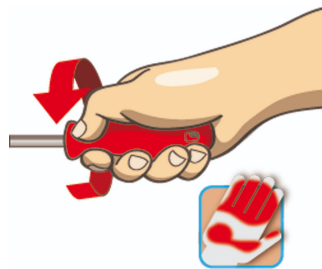

* Las imágenes de los productos son simbólicas. Todas las dimensiones son en mm, peso en gramos.

Empleo (imágenes)

Diseño de mango ergonómico para protección de sus manos.

Gran área de contacto manual para mayor fuerza de torque.

Diseño ergonómico del mango = protección de su mano

Amplia zona de contacto de las manos = más potencia de torque

Consejos de seguridad

- Las herramientas VDE que tienen varias partes, deben ensamblarse correctamente antes de su uso.
- Cuando trabaje con herramientas VDE, evite el contacto con el agua.