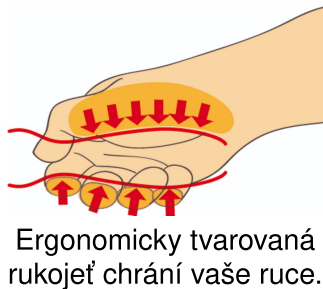

Používání (obrázky)

Bezpečnostní tipy

- Nástroje VDE, které se skládají z několika částí, musí být před použitím správně sestaveny.
- Při práci s nářadím VDE se vyhněte kontaktu s vodou.

- Nepoužívejte nástroje, které vykazují známky opotřebení a mají viditelnou druhou vrstvu plastu.