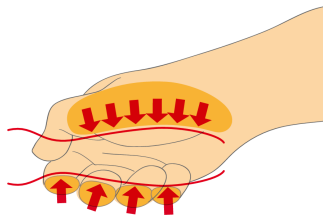

Sada šroubováků VDE

603CS6AVDE

Profily

Vlastnosti produktu

Sada obsahuje:

- 4x Izolovaný šroubovák VDE (art. 603VDE) VDE dim. 0.4x2.5x75, 0.5x3.0x100, 0.8x4.0x100, 1.0x5.5x125
- 2x Křížový (PH) izolovaný šroubovák VDE (art. 613VDE) dim. PH 1x80, PH 2x100

* Obrázky produktů jsou symbolické. Všechny rozměry jsou v mm a hmotnost v gramech. Všechny uvedené rozměry se mohou lišit v toleranci.

Používání (obrázky)

Bezpečnostní tipy

- Nástroje VDE, které se skládají z několika částí, musí být před použitím správně sestaveny.
- Při práci s nářadím VDE se vyhněte kontaktu s vodou.