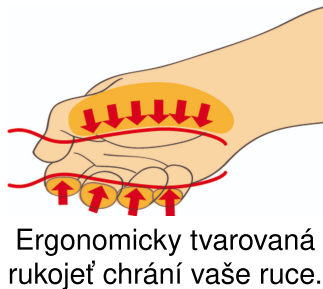

Sada šroubováků VDE

603CS6AVDE

Profily

Vlastnosti produktu

Sada obsahuje:

- 4x Izolovaný šroubovák VDE (art. 603VDE) VDE dim. 0.4x2.5x75, 0.5x3.0x100, 0.8x4.0x100, 1.0x5.5x125
- 2x Křížový (PH) izolovaný šroubovák VDE (art. 613VDE) dim. PH 1x80, PH 2x100

* Obrázky produktů jsou symbolické. Všechny rozměry jsou v mm a hmotnost v gramech. Všechny uvedené rozměry se mohou lišit v toleranci.

Používání (obrázky)

Bezpečnostní tipy

- Nástroje VDE, které se skládají z několika částí, musí být před použitím správně sestaveny.
- Při práci s nářadím VDE se vyhněte kontaktu s vodou.