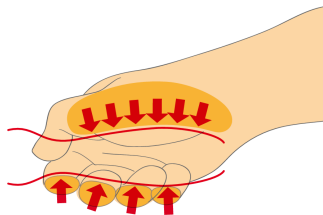

Používání (obrázky)

Bezpečnostní tipy

- Nástroje VDE, které se skládají z několika částí, musí být před použitím správně sestaveny.
- Při práci s nářadím VDE se vyhněte kontaktu s vodou.

- Nepoužívejte nástroje, které vykazují známky opotřebení a mají viditelnou druhou vrstvu plastu.