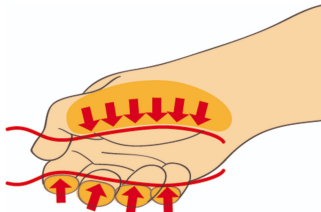

Používání (obrázky)

Ergonomicky tvarovaná rukojeť chrání vaše ruce.