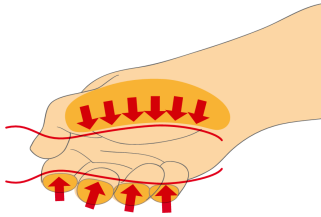

* Slike proizvoda su simbolične. Sve dimenzije su u mm, masa je u g.

Upotreba (pictures)

Ergonomski oblikovana drška za odličan prihvat i zaštitu ruke korisnika

Velika kontaktna površina obezbeđuje postizanje većeg obrtnog momenta.

Ergonomski dizajnirana ručka štiti vašu ruku

Velika kontaktna površina = veći obrtni moment

Safety tips

- VDE tools that have several parts, have to be assembled correctly before use.
- When working with VDE tools avoid contact with water.