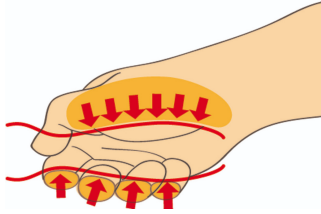

Izvijači VDE u garnituri

603CS6AVDE

Profili

Atributi proizvoda

Set includes:

- 4x electrician's screwdriver with insulated blade VDE (article 603VDE) VDE dim. 0.4x2.5x75, 0.5x3.0x100, 0.8x4.0x100, 1.0x5.5x125
- 2x crosstip (PH) screwdriver with insulated blade VDE (article 613VDE) dim. PH 1x80, PH 2x100

* Slike proizvoda su simbolične. Sve dimenzije su u mm, masa je u g.

Upotreba (pictures)

Ergonomski oblikovana drška za odličan prihvat i zaštitu ruke korisnika

Velika kontaktna površina obezbeđuje postizanje većeg obrtnog momenta.