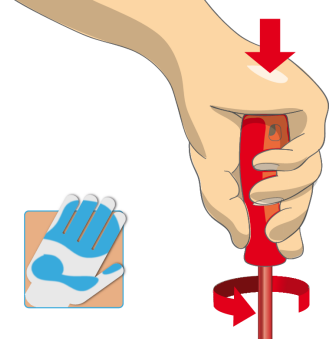

* Slike proizvoda su simbolične. Sve dimenzije su u mm, masa je u g.

Upotreba (pictures)

Ergonomski oblikovana drška za odličan prihvat i zaštitu ruke korisnika

Velika kontaktna površina obezbeđuje postizanje većeg obrtnog momenta.

Ergonomski dizajnirana ručka štiti vašu ruku

Velika kontaktna površina = veći obrtni moment

Safety tips

- VDE tools that have several parts, have to be assembled correctly before use.
- When working with VDE tools avoid contact with water.