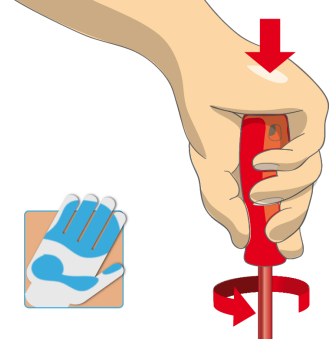

## Upotreba (pictures)

Ergonomski oblikovana drška za odličan prihvat i zaštitu ruke korisnika

Velika kontaktna površina obezbeđuje postizanje većeg obrtnog momenta.

Ergonomski dizajnirana ručka štiti vašu ruku