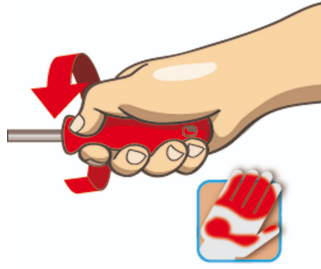

Izvijači VDE u garnituri

603CS6AVDE

Profili

Atributi proizvoda

Set includes:

- 4x electrician's screwdriver with insulated blade VDE (article 603VDE) VDE dim. 0.4x2.5x75, 0.5x3.0x100, 0.8x4.0x100, 1.0x5.5x125
- 2x crosstip (PH) screwdriver with insulated blade VDE (article 613VDE) dim. PH 1x80, PH 2x100

* Slike proizvoda su simbolične. Sve dimenzije su u mm, masa je u g.

Upotreba (pictures)

Ergonomski oblikovana drška za odličan prihvat i zaštitu ruke korisnika

Velika kontaktna površina obezbeđuje postizanje većeg obrtnog momenta.