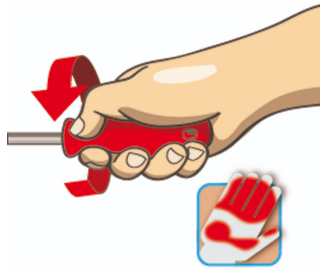

Set schroevendraaiers VDE

603CS6AVDE

Profielen

Product attributen

De set bestaat uit:

- 4x electrician's screwdriver with insulated blade VDE (article 603VDE) VDE dim. 0.4x2.5x75, 0.5x3.0x100, 0.8x4.0x100, 1.0x5.5x125
- 2x crosstip (PH) screwdriver with insulated blade VDE (article 613VDE) dim. PH 1x80, PH 2x100

* Afbeeldingen van producten zijn symbolisch. Alle afmetingen zijn in mm, en het gewicht in grammen. Alle vermelde afmetingen kunnen variëren in tolerantie.

Gebruik (Afbeeldingen)

Ergonomisch handvat om uw handen te beschermen.

Groot handvat voor meer torsiekracht.

Ergonomisch handvat = bescherming voor uw hand

Groot contactvlak = meer draaikracht

Veiligheidstips

- VDE-gereedschap dat uit verschillende onderdelen bestaat, moet vóór gebruik correct worden gemonteerd.
- Bij het werken met VDE-gereedschap contact met water vermijden.