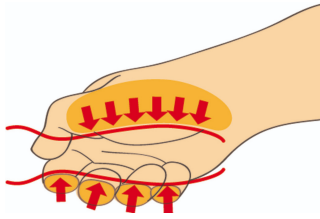

Set schroevendraaiers VDE

603CS6AVDE

Profielen

Product attributen

De set bestaat uit:

- 4x electrician's screwdriver with insulated blade VDE (article 603VDE) VDE dim. 0.4x2.5x75, 0.5x3.0x100, 0.8x4.0x100, 1.0x5.5x125
- 2x crosstip (PH) screwdriver with insulated blade VDE (article 613VDE) dim. PH 1x80, PH 2x100

* Afbeeldingen van producten zijn symbolisch. Alle afmetingen zijn in mm, en het gewicht in grammen. Alle vermelde afmetingen kunnen variëren in tolerantie.

Gebruik (Afbeeldingen)

Ergonomisch handvat om uw handen te beschermen.

Groot handvat voor meer torsiekracht.

Ergonomisch handvat = bescherming voor uw hand

Groot contactvlak = meer draaikracht

Veiligheidstips

- VDE-gereedschap dat uit verschillende onderdelen bestaat, moet vóór gebruik correct worden gemonteerd.
- Bij het werken met VDE-gereedschap contact met water vermijden.