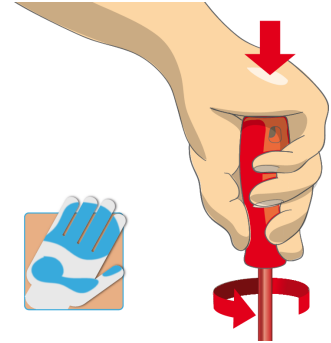

* Afbeeldingen van producten zijn symbolisch. Alle afmetingen zijn in mm, en het gewicht in grammen. Alle vermelde afmetingen kunnen variëren in tolerantie.

Gebruik (Afbeeldingen)

Ergonomisch handvat om uw handen te beschermen.

Groot handvat voor meer torsiekracht.

Ergonomisch handvat = bescherming voor uw hand

Groot contactvlak = meer draaikracht

Veiligheidstips

- VDE-gereedschap dat uit verschillende onderdelen bestaat, moet vóór gebruik correct worden gemonteerd.
- Bij het werken met VDE-gereedschap contact met water vermijden.

- Gebruik geen gereedschap dat tekenen van slijtage vertoont en waarvan de tweede laag plastic zichtbaar is.