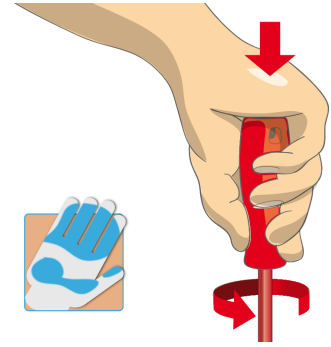

* Imazhet e produkteve janë simbolike. Të gjitha dimensionet janë në mm, pesha në gram. Të gjitha dimensionet e listuara mund të ndryshojnë në tolerancë.

Usage (pictures)

Ergonomik trajtuar projektimit për mbrojtjen e duart tuaja.

E madhe zona e kontaktit me dorë për më shumë pushtet çift rrotullues.

Ergonomik trajtuar dizajn = mbrojtur dorën tuaj

Dora e madhe zona e kontaktit = më shumë pushtet çift rrotullues

Safety tips

- VDE tools that have several parts, have to be assembled correctly before use.
- When working with VDE tools avoid contact with water.