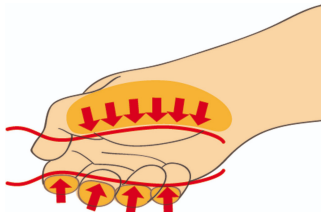

Set kaçavidash VDE,në kuti kartoni

603CS6AVDE

Profiles

Product features

Seti përfshin:

- Kaçavidë e sheshtë me izolim 4x (artikulli 603VDE) VDE dim. 0,4x2,5x75, 0,5x3,0x100, 0,8x4,0x100, 1,0x5,5x125
- Kaçavida Phillips me 2 x izolim (PH) VDE (artikulli 613VDE) nr. PH 1x80, PH 2x100

* Imazhet e produkteve janë simbolike. Të gjitha dimensionet janë në mm, pesha në gram. Të gjitha dimensionet e listuara mund të ndryshojnë në tolerancë.

Usage (pictures)

Ergonomik trajtuar projektimit për mbrojtjen e duart tuaja.

E madhe zona e kontaktit me dorë për më shumë pushtet çift rrotullues.

Ergonomik trajtuar dizajn = mbrojtur dorën tuaj

Dora e madhe zona e kontaktit = më shumë pushtet çift rrotullues

Safety tips

- VDE tools that have several parts, have to be assembled correctly before use.
- When working with VDE tools avoid contact with water.