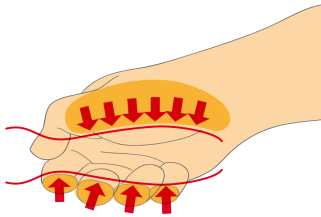

* Imazhet e produkteve janë simbolike. Të gjitha dimensionet janë në mm, pesha në gram. Të gjitha dimensionet e listuara mund të ndryshojnë në tolerancë.

Usage (pictures)

Ergonomik trajtuar projektimit për mbrojtjen e duart tuaja.

E madhe zona e kontaktit me dorë për më shumë pushtet çift rrotullues.

Ergonomik trajtuar dizajn = mbrojtur dorën tuaj

Dora e madhe zona e kontaktit = më shumë pushtet çift rrotullues

Safety tips

- VDE tools that have several parts, have to be assembled correctly before use.
- When working with VDE tools avoid contact with water.