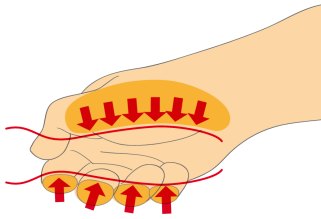

* Imazhet e produkteve janë simbolike. Të gjitha dimensionet janë në mm, pesha në gram. Të gjitha dimensionet e listuara mund të ndryshojnë në tolerancë.

Usage (pictures)

Ergonomik trajtuar projektimit për mbrojtjen e duart tuaja.

E madhe zona e kontaktit me dorë për më shumë pushtet çift rrotullues.

Ergonomik trajtuar dizajn = mbrojtur dorën tuaj

Dora e madhe zona e kontaktit = më shumë pushtet çift rrotullues

Safety tips

- VDE tools that have several parts, have to be assembled correctly before use.
- When working with VDE tools avoid contact with water.