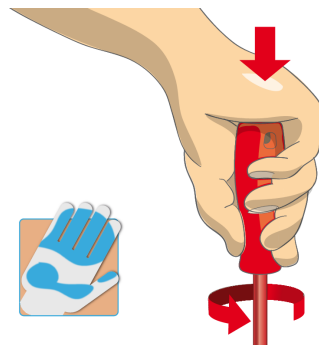

Uporaba (slike)

Ergonomsko oblikovan ročaj za zaščito rok.

Ergonomsko oblikovan ročaj = za zaščito rok

Boljši oprijem = za večji vrtilni moment

Varna uporaba

- Električarska orodja, ki imajo več delov, je treba pred uporabo pravilno sestaviti.
- Pri delu z električarskimi orodji se izogibajte stiku z vodo.