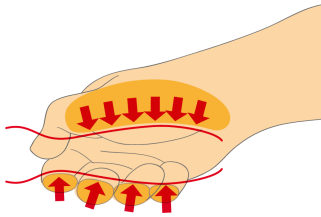

* Obrázky sú symbolické. Všetky rozmery sú v mm, hmotnosť je v g. Všetky udané rozmery sa môžu líšiť v rámci tolerancie.

Usage (pictures)

Ergonomicky tvarovaná rukoväť chráni vašu ruku.

Ergonomicky tvarovaná rukoväť = ochrana vašej ruky

Väčšia kontaktná plocha s rukou = väčší krútiaci moment

Safety tips

- Nástroje VDE, ktoré má niekoľko častí, je potrebné pred použitím správne zložiť.
- Pri práci s nástrojmi VDE sa vyhýbajte kontaktu s vodou.