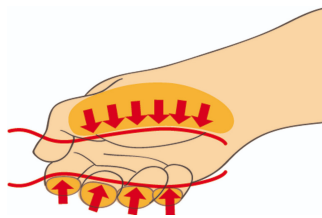

Sada izolovaných skrutkovačov BI + skúšačka

603CS6ATVT

Profiles

Product features

Sada obsahuje:

- 3x elektrikársky skrutkovač s izolovanou čepelou VDETBI (produkt 603VDETBI) rozm. 0,5x3,0x100, 0,8x4,0x100, 1,0x5,5x125
- 2x krížový (PH) skrutkovač VDETBI s izolovanou čepelou (produkt 613VDETBI) rozm. PH 1x80, PH 2x100
- 1x skúšačka napätia 220 - 250 V (produkt 630VDE) rozm. 0,5 x 3,0 x 140

* Obrázky sú symbolické. Všetky rozmery sú v mm, hmotnosť je v g. Všetky udané rozmery sa môžu líšiť v rámci tolerancie.

Usage (pictures)

Ergonomicky tvarovaná rukoväť chráni vašu ruku.

Ergonomicky tvarovaná rukoväť = ochrana vašej ruky

Väčšia kontaktná plocha s rukou = väčší krútiaci moment

Safety tips

- Nástroje VDE, ktoré má niekoľko častí, je potrebné pred použitím správne zložiť.
- Pri práci s nástrojmi VDE sa vyhýbajte kontaktu s vodou.