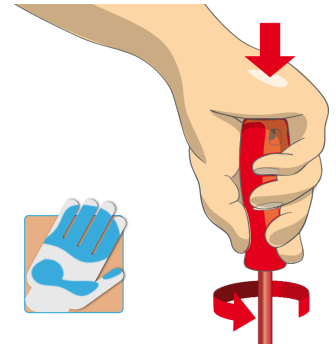

* Obrázky sú symbolické. Všetky rozmery sú v mm, hmotnosť je v g. Všetky udané rozmery sa môžu líšiť v rámci tolerancie.

Usage (pictures)

Ergonomicky tvarovaná rukoväť chráni vašu ruku.

Ergonomicky tvarovaná rukoväť = ochrana vašej ruky

Väčšia kontaktná plocha s rukou = väčší krútiaci moment

Safety tips

- Nástroje VDE, ktoré má niekoľko častí, je potrebné pred použitím správne zložiť.
- Pri práci s nástrojmi VDE sa vyhýbajte kontaktu s vodou.