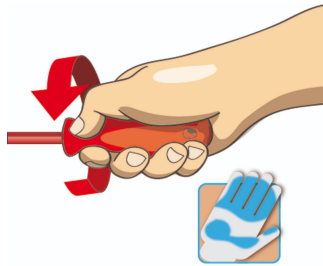

Sada izolovaných skrutkovačov BI + skúšačka

603CS6ATVT

Profiles

Product features

Sada obsahuje:

- 3x elektrikársky skrutkovač s izolovanou čepelou VDETBI (produkt 603VDETBI) rozm. 0,5x3,0x100, 0,8x4,0x100, 1,0x5,5x125
- 2x krížový (PH) skrutkovač VDETBI s izolovanou čepelou (produkt 613VDETBI) rozm. PH 1x80, PH 2x100
- 1x skúšačka napätia 220 - 250 V (produkt 630VDE) rozm. 0,5 x 3,0 x 140

* Obrázky sú symbolické. Všetky rozmery sú v mm, hmotnosť je v g. Všetky udané rozmery sa môžu líšiť v rámci tolerancie.

Usage (pictures)

Ergonomicky tvarovaná rukoväť chráni vašu ruku.

Ergonomicky tvarovaná rukoväť = ochrana vašej ruky