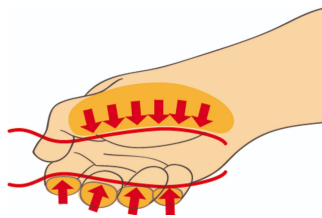

Product name	SKU	Article	Dimensions	Quantity
Skrutkovač krížový izolovaný TBI		613VDE TBI	PH1x80, PH2x100	2
Skúšačka 220 - 250V		630VDE	0.5 x 3.0x140	1

* Obrázky sú symbolické. Všetky rozmery sú v mm, hmotnosť je v g. Všetky udané rozmery sa môžu líšiť v rámci tolerancie.

Usage (pictures)

Ergonomicky tvarovaná rukoväť chráni vašu ruku.