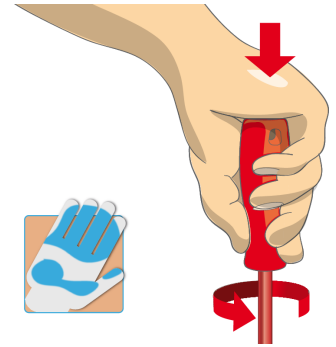

\* Obrázky sú symbolické. Všetky rozmery sú v mm, hmotnosť je v g. Všetky udané rozmery sa môžu líšiť v rámci tolerancie.

## Usage (pictures)

Ergonomicky tvarovaná rukoväť chráni vašu ruku.

Ergonomicky tvarovaná rukoväť = ochrana vašej ruky

Väčšia kontaktná plocha s rukou = väčší krútiaci moment