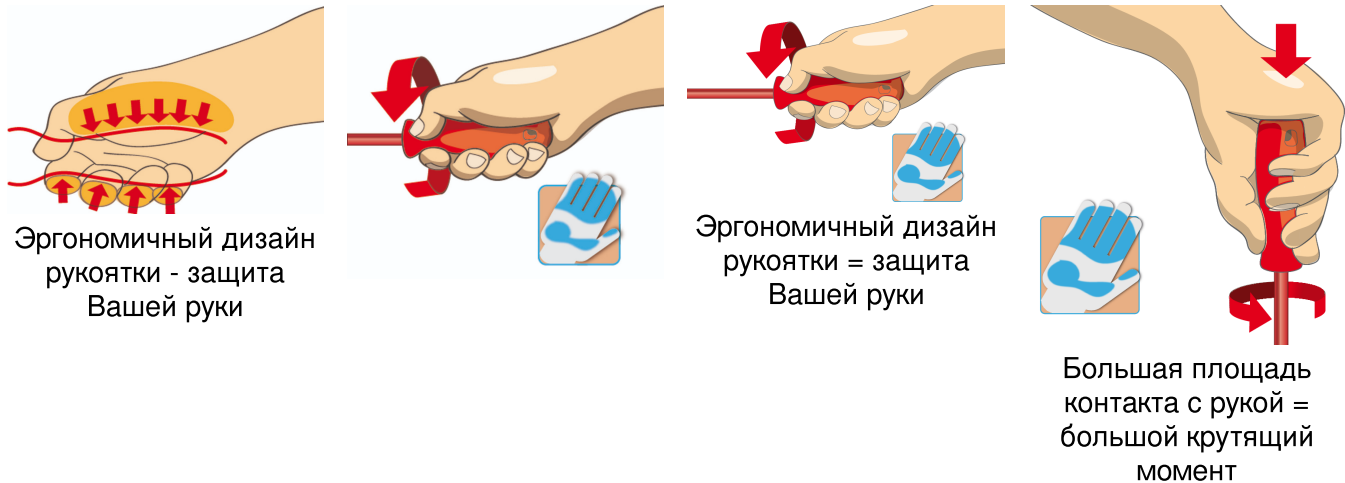

Наименование товара	SKU	Артикул	Размеры	Количество
Отвёртка крестовая PH изолированная, рукоятка TBI		613VDEТБИ	PH1x80, PH2x100	2
Индикатор 220-250 В		630VDE	0.5 x 3.0x140	1

* Изображения продуктов носят демонстрационный характер. Все размеры указаны в миллиметрах, вес в граммах.

Использование (картинки)

Советы по безопасности

- VDE tools that have several parts, have to be assembled correctly before use.
- When working with VDE tools avoid contact with water.

- Don't use tools that shows sign of wear and have the second layer of plastic visible.