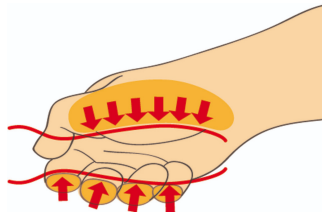

Набор отвёрток изолированных, рукоятки ТВІ, в картонной упаковке

603CS6ATVT

Профили

Описание товара

В комплекте:

- 3x отвёртки шлицевых изолированных, рукоятка ТВІ (арт. 603VDEТВІ) 0.6x3.0x100, 0.8x4.0x100, 1.0x5.5x125
- 2x отвёртки крестовых PH изолированных, рукоятка ТВІ (арт. 613VDEТВІ) PH 1x80, PH 2x100
- 1x Индикатор 220-250 В (арт. 630VDE) 0.5x3.0x140

Использование (картинки)

Эргономичный дизайн
рукоятки - защита
Вашей руки

Эргономичный дизайн
рукоятки = защита
Вашей руки

Большая площадь
контакта с рукой =
большой крутящий
момент

Советы по безопасности