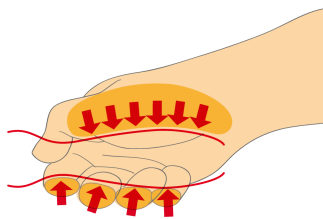

Наименование товара	SKU	Артикул	Размеры	Количество
Отвёртка крестовая PH изолированная, рукоятка TBI		613VDEТБИ	PH1x80, PH2x100	2
Индикатор 220-250 В		630VDE	0.5 x 3.0x140	1

* Изображения продуктов носят демонстрационный характер. Все размеры указаны в миллиметрах, вес в граммах.

Использование (картинки)

Советы по безопасности

- VDE tools that have several parts, have to be assembled correctly before use.
- When working with VDE tools avoid contact with water.

- Don't use tools that shows sign of wear and have the second layer of plastic visible.