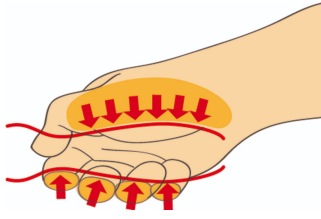

Гарнитура одвртувачи VDE TBI со тестер на волтажа

603CS6ATVT

Profiles

Product features

Гарнитурата вклучува:

- 3 x електричарски плоснат одвртувач VDE TBI (article 603VDE TBI) dim. 0.5x3.5x100, 0.8x4.0x100, 1.0x5.5x125
- 2 x одвртка крстач изолиран , VDE TBI изведба (613VDE TBI) dim. PH 1x80, PH 2x100
- 1x тестер за напон 220-250V (article 630VDE) dim. 0.5x3.0x140

Usage (pictures)

Ергономската рачка е изработена за заштита на вашите дланки.

Ергономски дизајн на рачката = ја заштитува вашата дланка

Голема контакт област на дланката=повеќе сила на момент на вртежи

Safety tips