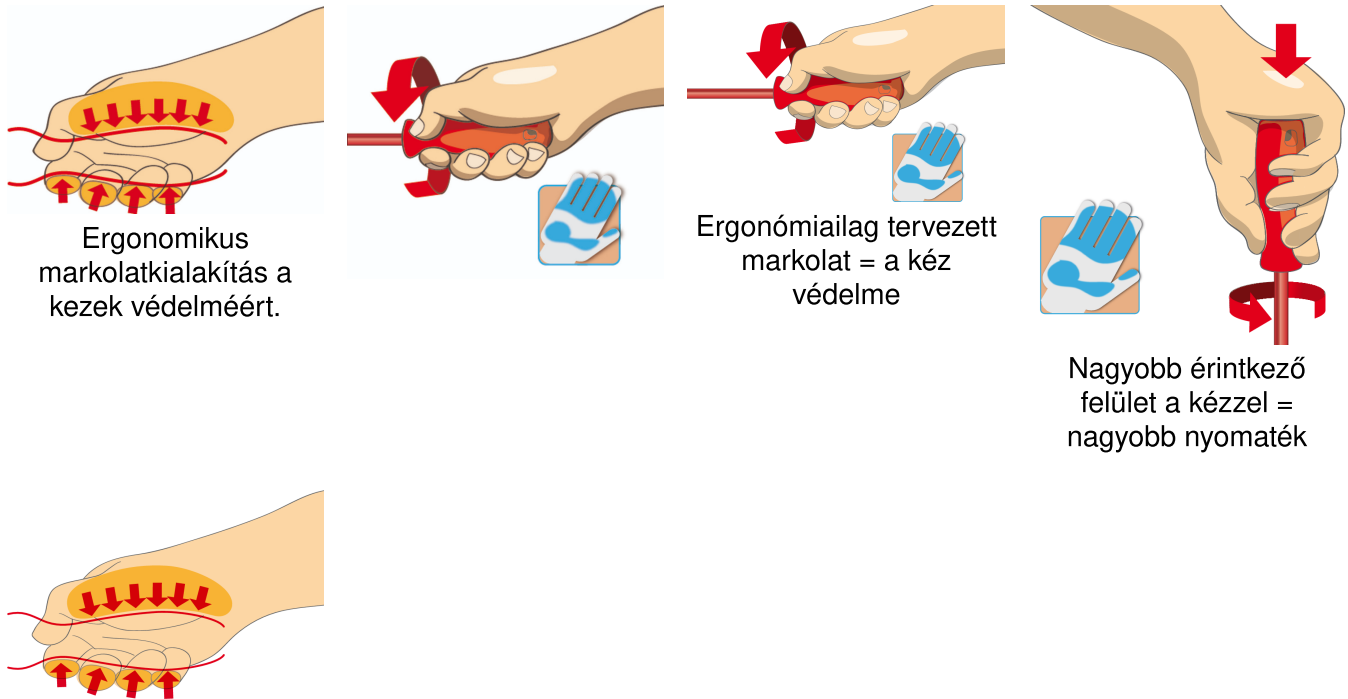

Termék megnevezése	SKU	Cikk	Méreték	Mennyiség
Szigetelt Phillips (PH) csavarhúzó VDE TBI markolattal		613VDEETBI	PH1x80, PH2x100	2
Fáziskereső, 220 - 250 V		630VDE	0.5 x 3.0x140	1

* A termékképek illusztrációk. Minden feltüntetett méret milliméterben, a tömegek grammban. Az összes feltüntetett méret eltérhet a toleranciának megfelelően.

Használat (pictures)

Safety tips

- VDE tools that have several parts, have to be assembled correctly before use.
- When working with VDE tools avoid contact with water.

- Don't use tools that shows sign of wear and have the second layer of plastic visible.