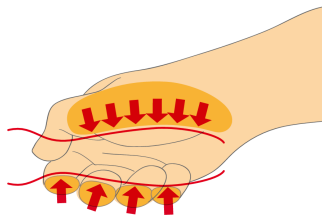

Όνομα προϊόντος	SKU	Art	Διαστάσεις	Ποσότητα
Κατσαβίδι σταυρού, VDE TBI (PH)		613VDE TBI	PH1x80, PH2x100	2
Δοκιμαστικό κατσαβίδι 220-250 V		630VDE	0.5 x 3.0x140	1

* Οι εικόνες των προϊόντων είναι συμβολικές. Όλες οι διαστάσεις είναι σε mm, το βάρος είναι σε γραμμάρια. Όλες οι αναφερόμενες διαστάσεις μπορεί να διαφέρουν σε ανοχές.

Χρήση (εικόνες)

Συμβουλές ασφαλείας

- Τα εργαλεία VDE που έχουν πολλά μέρη, πρέπει να συναρμολογηθούν σωστά πριν από τη χρήση.
- Όταν εργάζεστε με εργαλεία VDE αποφύγετε την επαφή με το νερό.

- Μην χρησιμοποιείτε εργαλεία που δείχνουν σημάδια φθοράς και έχουν ορατό το δεύτερο στρώμα πλαστικού.