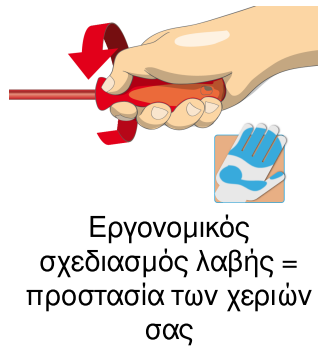

Όνομα προϊόντος	SKU	Art	Διαστάσεις	Ποσότητα
Κατσαβίδι σταυρού, VDE TBI (PH)		613VDE TBI	PH1x80, PH2x100	2
Δοκιμαστικό κατσαβίδι 220-250 V		630VDE	0.5 x 3.0x140	1

* Οι εικόνες των προϊόντων είναι συμβολικές. Όλες οι διαστάσεις είναι σε mm, το βάρος είναι σε γραμμάρια. Όλες οι αναφερόμενες διαστάσεις μπορεί να διαφέρουν σε ανοχές.

Χρήση (εικόνες)

Συμβουλές ασφαλείας

- Τα εργαλεία VDE που έχουν πολλά μέρη, πρέπει να συναρμολογηθούν σωστά πριν από τη χρήση.
- Όταν εργάζεστε με εργαλεία VDE αποφύγετε την επαφή με το νερό.

- Μην χρησιμοποιείτε εργαλεία που δείχνουν σημάδια φθοράς και έχουν ορατό το δεύτερο στρώμα πλαστικού.