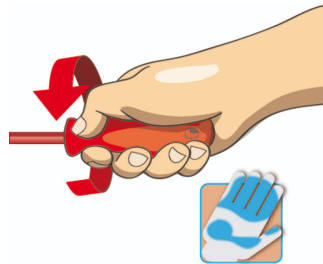

Nombre del producto	SKU	Artículo	Dimensiones	Cantidad
Destornillador Phillips aislado		613VDETBI	PH1x80, PH2x100	2
Buscapolos 220-250 V, aislado		630VDE	0.5 x 3.0x140	1

* Las imágenes de los productos son simbólicas. Todas las dimensiones son en mm, peso en gramos.

Empleo (imágenes)

Consejos de seguridad

- Las herramientas VDE que tienen varias partes, deben ensamblarse correctamente antes de su uso.
- Cuando trabaje con herramientas VDE, evite el contacto con el agua.

- No use herramientas que muestren signos de desgaste y que tengan la segunda capa de plástico visible.