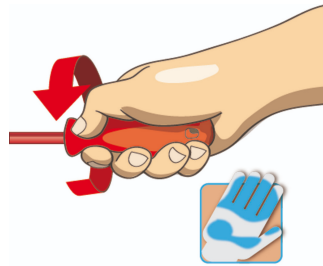

Nombre del producto	SKU	Artículo	Dimensiones	Cantidad
Destornillador Phillips aislado		613VDETBI	PH1x80, PH2x100	2
Buscapolos 220-250 V, aislado		630VDE	0.5 x 3.0x140	1

* Las imágenes de los productos son simbólicas. Todas las dimensiones son en mm, peso en gramos.

Empleo (imágenes)

Consejos de seguridad

- Las herramientas VDE que tienen varias partes, deben ensamblarse correctamente antes de su uso.
- Cuando trabaje con herramientas VDE, evite el contacto con el agua.

- No use herramientas que muestren signos de desgaste y que tengan la segunda capa de plástico visible.