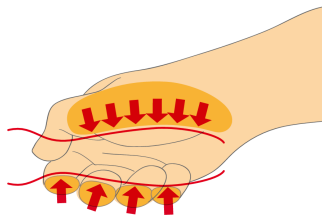

Nombre del producto	SKU	Artículo	Dimensiones	Cantidad
Destornillador Phillips aislado		613VDETBI	PH1x80, PH2x100	2
Buscapolos 220-250 V, aislado		630VDE	0.5 x 3.0x140	1

* Las imágenes de los productos son simbólicas. Todas las dimensiones son en mm, peso en gramos.

Empleo (imágenes)

Consejos de seguridad

- Las herramientas VDE que tienen varias partes, deben ensamblarse correctamente antes de su uso.
- Cuando trabaje con herramientas VDE, evite el contacto con el agua.

- No use herramientas que muestren signos de desgaste y que tengan la segunda capa de plástico visible.