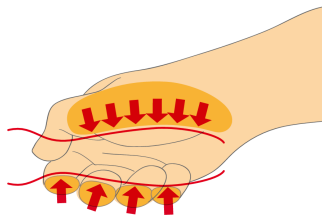

### El juego incluye:

- 3x destornilladores aislados 1000V. con mango VDETBI ( artículo 603VDETBI ) dim. 0.5x3.0x100, 0.8x4.0x100, 1.0x5.5x125
- 2x destornillador de Phillips VDETBI (PH) con hoja aislada (artículo 613VDETBI) dim. PH 1x80, PH 2x100
- 1x buscapolos 220 - 250 V (artículo 630VDE) dim. 0,5x3,0x140