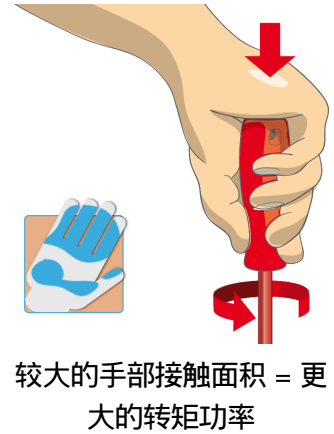

产品名称	SKU	文章	尺寸	数量
VDE TBI 绝缘十字(PH)螺丝刀		613VDETBI	PH1x80, PH2x100	2
电笔220 - 250 V		630VDE	0.5 x 3.0x140	1

* Images of products are symbolic. All dimensions are in mm, and weight is in grams. All listed dimensions may vary in tolerance.

用途 (pictures)

Safety tips

- VDE tools that have several parts, have to be assembled correctly before use.
- When working with VDE tools avoid contact with water.

- Don't use tools that shows sign of wear and have the second layer of plastic visible.