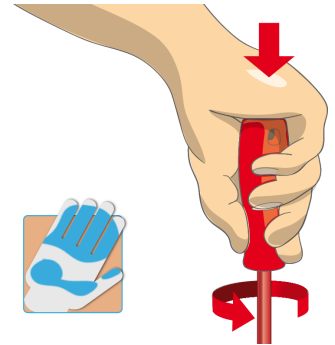

Product name	SKU	Article	Dimensions	Quantity
Kaçavidë kryq (PH) e izoluar VDETBI		613VDETBI	PH1x80, PH2x100	2
Testues i tensionit 220-250 V		630VDE	0.5 x 3.0x140	1

* Imazhet e produkteve janë simbolike. Të gjitha dimensionet janë në mm, pesha në gram. Të gjitha dimensionet e listuara mund të ndryshojnë në tolerancë.

Usage (pictures)

Ergonomik trajtuar projektimit për mbrojtjen e duart tuaja.

Ergonomik trajtuar dizajn = mbrojtur dorën tuaj

Dora e madhe zona e kontaktit = më shumë pushtet çift rrotullues

Safety tips

- VDE tools that have several parts, have to be assembled correctly before use.
- When working with VDE tools avoid contact with water.