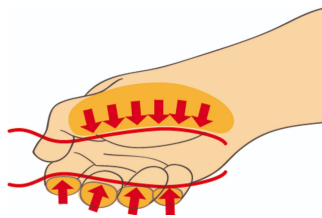

Product name	SKU	Article	Dimensions	Quantity
Kaçavidë kryq (PH) e izoluar VDETBI		613VDETBI	PH1x80, PH2x100	2
Testues i tensionit 220-250 V		630VDE	0.5 x 3.0x140	1

* Imazhet e produkteve janë simbolike. Të gjitha dimensionet janë në mm, pesha në gram. Të gjitha dimensionet e listuara mund të ndryshojnë në tolerancë.

Usage (pictures)

Ergonomik trajtuar projektimit për mbrojtjen e duart tuaja.