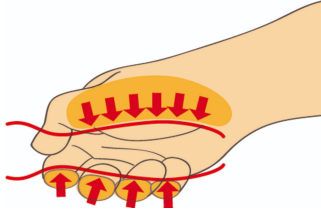

Tornavida takımı VDE TBI

603CS6AVT

Profiles

Product features

Set includes:

- 4x VDETBI electrician's screwdriver with insulated blade (article 603VDETBI) dim. 0.4x2.5x75, 0.5x3.0x100, 0.8x4.0x100, 1.0x5.5x125
- 2x VDETBI crosstip (PH) screwdriver with insulated blade (article 613VDETBI) dim. PH 1x80, PH 2x100

* Ürünlerin resimleri semboliktir. Bütün boyutlar mm ve ağırlık gram cinsindedir.

Usage (pictures)

Ellerinizi korumak için ergonomik kol tasarımı.

Ergonomik sap tasarımı = ellerinizi korur

Geniş el temas alanı = daha fazla tork gücü