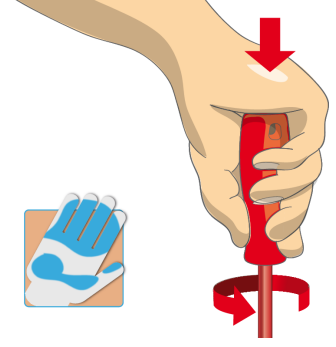

* Ürünlerin resimleri semboliktir. Bütün boyutlar mm ve ağırlık gram cinsindedir.

Usage (pictures)

Ellerinizi korumak için ergonomik kol tasarımı.

Ergonomik sap tasarımı = ellerinizi korur

Geniş el temas alanı = daha fazla tork gücü