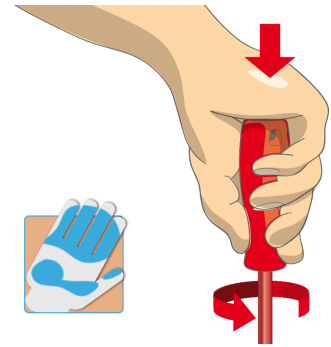

\* Slike proizvodov so simbolične. Vse dimenzije so v mm, masa v g. Vse navedene dimenzije lahko odstopajo v tolerančnih merah.

## Uporaba (slike)

Ergonomsko oblikovan ročaj za zaščito rok.

Ergonomsko oblikovan ročaj = za zaščito rok

Boljši oprijem = za večji vrtilni moment