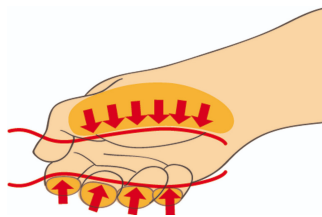

Usage (pictures)

Ergonomicky tvarovaná rukoväť chráni vašu ruku.