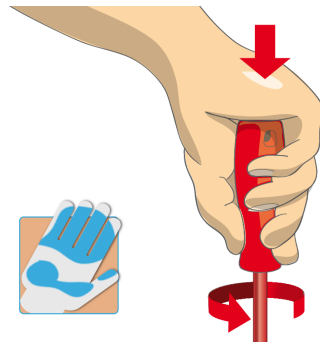

\* Obrázky sú symbolické. Všetky rozmery sú v mm, hmotnosť je v g. Všetky udané rozmery sa môžu líšiť v rámci tolerancie.

## Usage (pictures)

Ergonomicky tvarovaná rukoväť chráni vašu ruku.

Ergonomicky tvarovaná rukoväť = ochrana vašej ruky

Väčšia kontaktná plocha s rukou = väčší krútiaci moment