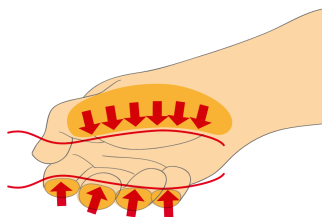

Safety tips

- Náradie VDE, ktoré má niekoľko častí, je potrebné pred použitím správne zložiť.
- Pri práci s nástrojmi VDE sa vyhýbajte kontaktu s vodou.

- Nepoužívajte nástroje, ktoré vykazujú známky opotrebovania a majú viditeľnú druhú vrstvu plastu.