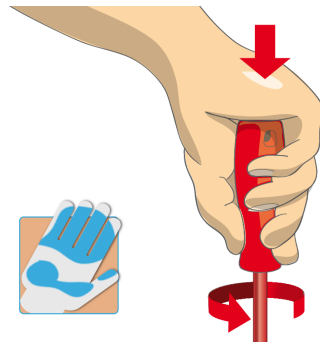

Väčšia kontaktná plocha s rukou = väčší krútiaci moment