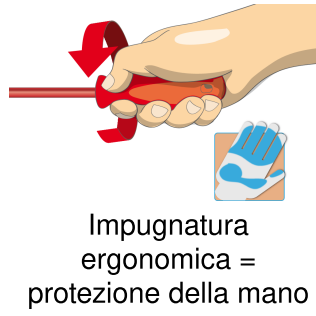

assortimento di giraviti VDE TBI

603CS6AVT

Profili

Attributi del prodotto

Incluso:

- 4x giravite per elettricisti con lama isolata VDE TBI (articoli 603VDETBI) dim. 0.4x2.5x75, 0.5x3.0x100, 0.8x4.0x100, 1.0x5.5x125
- 2x giravite a croce (PH) con lama isolata VDE TBI (articoli 613VDETBI) dim. PH 1x80, PH 2x100

Nome prodotto	SKU	Articolo	Dimensioni	Quantità
assortimento di giraviti VDE TBI	617653	603CS6AVT	-	6
Giravite per elettricisti con lama isolata VDE TBI		603VDETBI	0.4 x 2.5x75, 0.5 x 3.0x100, 0.8 x 4.0x100, 1.0 x 5.5x125	4
Giravite a croce (PH) con lama isolata VDE TBI		613VDETBI	PH1x80, PH2x100	2

* Le immagini dei prodotti sono puramente simboliche. Tutte le dimensioni sono in mm, peso in grammi.

Utilizzo (pictures)

Safety tips

- VDE tools that have several parts, have to be assembled correctly before use.
- When working with VDE tools avoid contact with water.