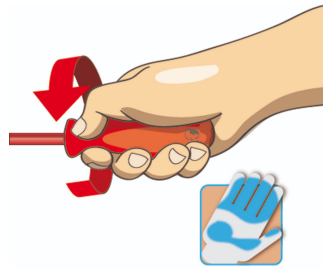

Utilizzo (pictures)

Safety tips

- VDE tools that have several parts, have to be assembled correctly before use.
- When working with VDE tools avoid contact with water.

- Don't use tools that shows sign of wear and have the second layer of plastic visible.