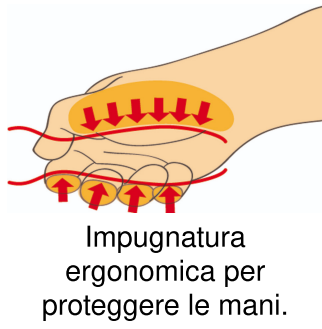

Utilizzo (pictures)

Safety tips

- VDE tools that have several parts, have to be assembled correctly before use.
- When working with VDE tools avoid contact with water.

- Don't use tools that shows sign of wear and have the second layer of plastic visible.