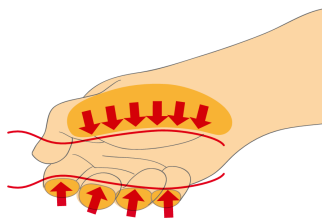

Utilizzo (pictures)

Safety tips

- VDE tools that have several parts, have to be assembled correctly before use.
- When working with VDE tools avoid contact with water.

- Don't use tools that shows sign of wear and have the second layer of plastic visible.