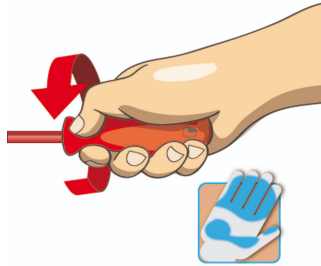

Termék megnevezése	SKU	Cikk	Méreték	Mennyiség
Szigetelt Phillips (PH) csavarhúzó VDE TBI markolattal		613VDEETBI	PH1x80, PH2x100	2

* A termékképek illusztrációk. Minden feltüntetett méret milliméterben, a tömegek grammban. Az összes feltüntetett méret eltérhet a toleranciának megfelelően.

Használat (pictures)

Safety tips

- VDE tools that have several parts, have to be assembled correctly before use.
- When working with VDE tools avoid contact with water.

- Don't use tools that shows sign of wear and have the second layer of plastic visible.