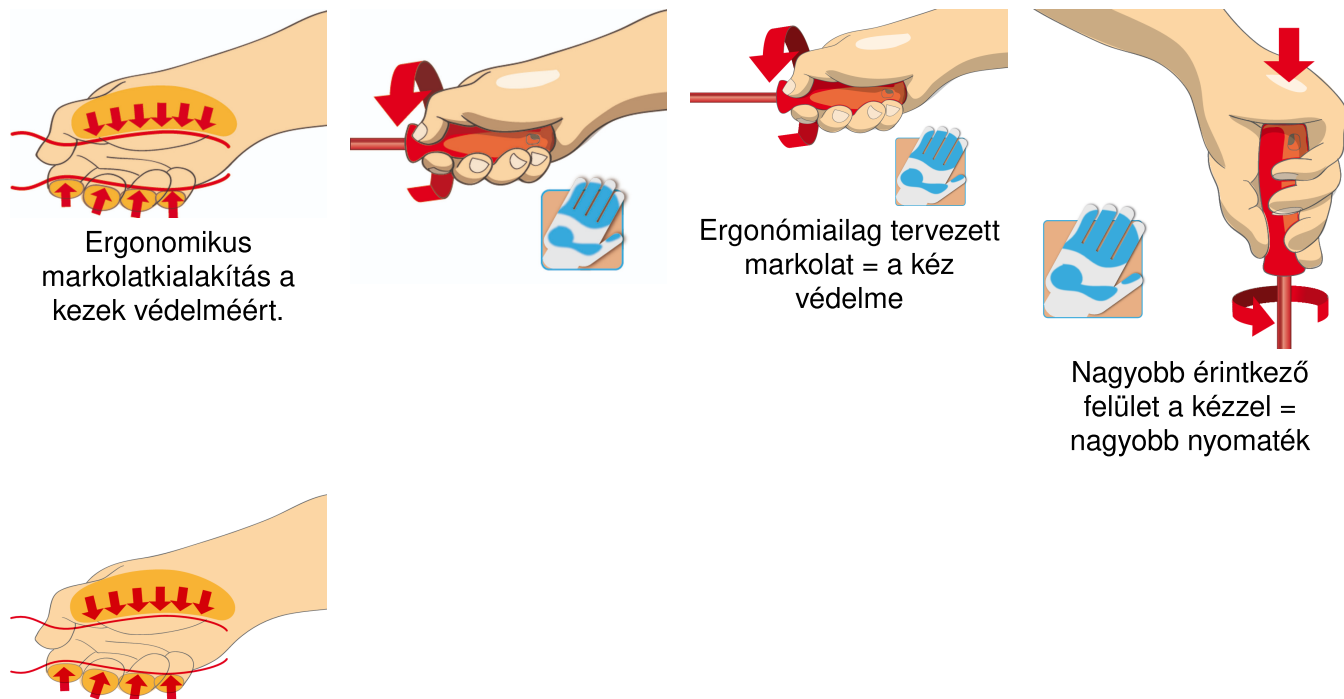

Termék megnevezése	SKU	Cikk	Méret	Mennyiség
Szigetelt Phillips (PH) csavarhúzó VDE TBI markolattal		613VDEETBI	PH1x80, PH2x100	2

* A termékképek illusztrációk. Minden feltüntetett méret milliméterben, a tömegek grammban. Az összes feltüntetett méret eltérhet a toleranciának megfelelően.

Használat (pictures)

Safety tips

- VDE tools that have several parts, have to be assembled correctly before use.
- When working with VDE tools avoid contact with water.

- Don't use tools that shows sign of wear and have the second layer of plastic visible.