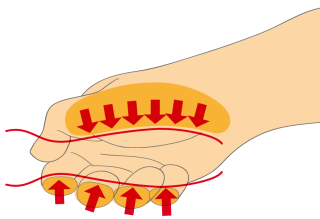

### Készlet tartalma:

- 4x villanszerelő csavarhúzó szigetelt szárral, VDE TBI (603VDETBI): 0.4x2.5x75, 0.5x3.0x100, 0.8x4.0x100, 1.0x5.5x125
- 2x Phillips csavarhúzó szigetelt szárral, VDE TBI (613VDETBI): PH 1x80, PH 2x100