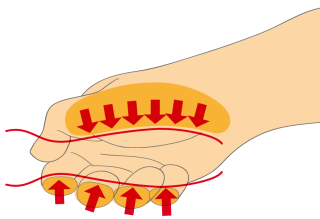

Termék megnevezése	SKU	Cikk	Méreték	Mennyiség
Szigetelt Phillips (PH) csavarhúzó VDE TBI markolattal		613VDEETBI	PH1x80, PH2x100	2

* A termékképek illusztrációk. Minden feltüntetett méret milliméterben, a tömegek grammban. Az összes feltüntetett méret eltérhet a toleranciának megfelelően.

Használat (pictures)

Safety tips

- VDE tools that have several parts, have to be assembled correctly before use.
- When working with VDE tools avoid contact with water.

- Don't use tools that shows sign of wear and have the second layer of plastic visible.