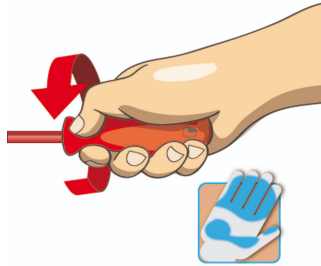

### Készlet tartalma:

- 4x villanszerelő csavarhúzó szigetelt szárral, VDE TBI (603VDETBI): 0.4x2.5x75, 0.5x3.0x100, 0.8x4.0x100, 1.0x5.5x125
- 2x Phillips csavarhúzó szigetelt szárral, VDE TBI (613VDETBI): PH 1x80, PH 2x100