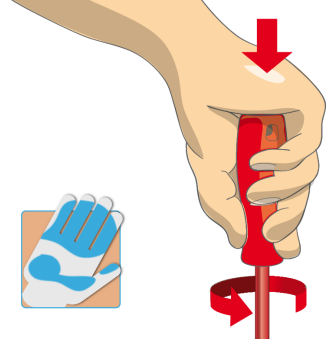

Velika kontaktna površina = veći okretni moment