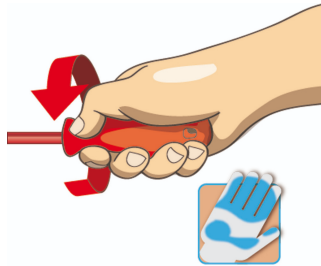

Produktname	SKU	Artikel	Dimensionen	Anzahl
Elektriker-Schraubendreher PH, 3-Komponenten-Griff		613VDETBI	PH1x80, PH2x100	2

* Bilder von Produkten sind Symbolfotos. Abmessungen sind in mm, Gewichte in Gramm.

Verwendung (Bilder)

Sicherheitstipps

- VDE-Werkzeuge, die aus mehreren Teilen bestehen, müssen vor dem Gebrauch korrekt zusammengebaut werden.
- Vermeiden Sie beim Arbeiten mit VDE-Werkzeugen den Kontakt mit Wasser.

- Verwenden Sie keine Werkzeuge, die Gebrauchsspuren aufweisen und die zweite Kunststoffschicht sichtbar haben.