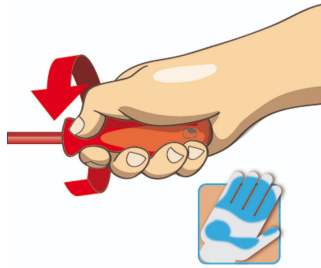

Produktname	SKU	Artikel	Dimensionen	Anzahl
Elektriker-Schraubendreher PH, 3-Komponenten-Griff		613VDETBI	PH1x80, PH2x100	2

* Bilder von Produkten sind Symbolfotos. Abmessungen sind in mm, Gewichte in Gramm.

Verwendung (Bilder)

Sicherheitstipps

- VDE-Werkzeuge, die aus mehreren Teilen bestehen, müssen vor dem Gebrauch korrekt zusammengebaut werden.
- Vermeiden Sie beim Arbeiten mit VDE-Werkzeugen den Kontakt mit Wasser.

- Verwenden Sie keine Werkzeuge, die Gebrauchsspuren aufweisen und die zweite Kunststoffschicht sichtbar haben.