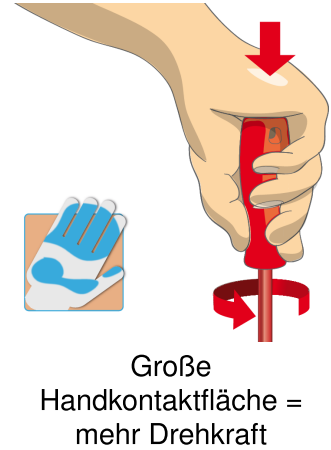

Schraubendreher-Set VDE TBI, im Sichtkarton

603CS6AVT

Profile

Produkteigenschaften

Enthalten sind:

- 4x Elektriker-Schraubendreher TBI, 3-Komponenten-Griff (Artikel 603VDETBI) Dim. 0.4x2.5x75, 0.5x3.0x100, 0.8x4.0x100, 1.0x5.5x125
- 2x Elektriker-Schraubendreher für Kreuz-PH mit 3-Komponentengriff with insulated blade (Artikel 613VDETBI) Dim. PH 1x80, PH 2x100

Produktname	SKU	Artikel	Dimensionen	Anzahl
Schraubendreher-Set VDE TBI, im Sichtkarton	617653	603CS6AVT	-	6
Elektriker-Schraubendreher TBI, 3-Komponenten-Griff		603VDETBI	0.4 x 2.5x75, 0.5 x 3.0x100, 0.8 x 4.0x100, 1.0 x 5.5x125	4

Produktname	SKU	Artikel	Dimensionen	Anzahl
Elektriker-Schraubendreher PH, 3-Komponenten-Griff		613VDETBI	PH1x80, PH2x100	2

* Bilder von Produkten sind Symbolfotos. Abmessungen sind in mm, Gewichte in Gramm.

Verwendung (Bilder)

Sicherheitstipps

- VDE-Werkzeuge, die aus mehreren Teilen bestehen, müssen vor dem Gebrauch korrekt zusammengebaut werden.
- Vermeiden Sie beim Arbeiten mit VDE-Werkzeugen den Kontakt mit Wasser.