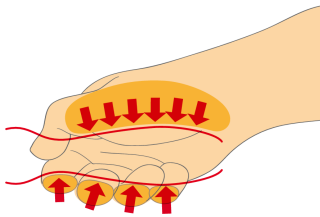

Produktname	SKU	Artikel	Dimensionen	Anzahl
Elektriker-Schraubendreher PH, 3-Komponenten-Griff		613VDETBI	PH1x80, PH2x100	2

* Bilder von Produkten sind Symbolfotos. Abmessungen sind in mm, Gewichte in Gramm.

Verwendung (Bilder)

Sicherheitstipps

- VDE-Werkzeuge, die aus mehreren Teilen bestehen, müssen vor dem Gebrauch korrekt zusammengebaut werden.
- Vermeiden Sie beim Arbeiten mit VDE-Werkzeugen den Kontakt mit Wasser.

- Verwenden Sie keine Werkzeuge, die Gebrauchsspuren aufweisen und die zweite Kunststoffschicht sichtbar haben.