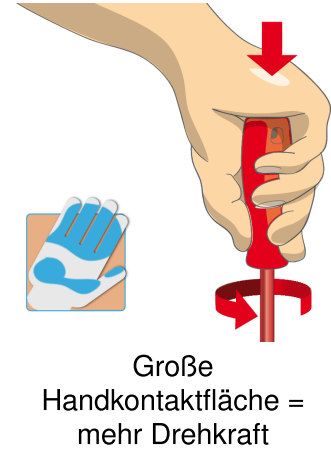

Schraubendreher-Set VDE TBI, im Sichtkarton

603CS6AVT

Profile

Produkteigenschaften

Enthalten sind:

- 4x Elektriker-Schraubendreher TBI, 3-Komponenten-Griff (Artikel 603VDETBI) Dim. 0.4x2.5x75, 0.5x3.0x100, 0.8x4.0x100, 1.0x5.5x125
- 2x Elektriker-Schraubendreher für Kreuz-PH mit 3-Komponentengriff with insulated blade (Artikel 613VDETBI) Dim. PH 1x80, PH 2x100

Produktname	SKU	Artikel	Dimensionen	Anzahl
Schraubendreher-Set VDE TBI, im Sichtkarton	617653	603CS6AVT	-	6
Elektriker-Schraubendreher TBI, 3-Komponenten-Griff		603VDETBI	0.4 x 2.5x75, 0.5 x 3.0x100, 0.8 x 4.0x100, 1.0 x 5.5x125	4

Produktname	SKU	Artikel	Dimensionen	Anzahl
Elektriker-Schraubendreher PH, 3-Komponenten-Griff		613VDETBI	PH1x80, PH2x100	2

* Bilder von Produkten sind Symbolfotos. Abmessungen sind in mm, Gewichte in Gramm.

Verwendung (Bilder)

Sicherheitstipps

- VDE-Werkzeuge, die aus mehreren Teilen bestehen, müssen vor dem Gebrauch korrekt zusammengebaut werden.
- Vermeiden Sie beim Arbeiten mit VDE-Werkzeugen den Kontakt mit Wasser.