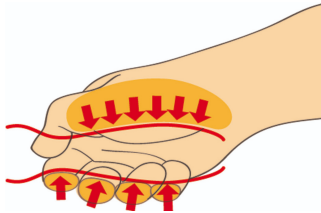

Nom du produit	SKU	Article	Dimensions	Quantité
Tournevis isolé VDE 1000V TBI pour vis à empreinte PHILLIPS		613VDETBI	PH1x80, PH2x100	2

* Les images des produits ne sont pas contractuelles. Toutes les dimensions sont en mm, les poids en grammes.

Utilisation (pictures)

Conception de poignée ergonomique pour la protection des mains