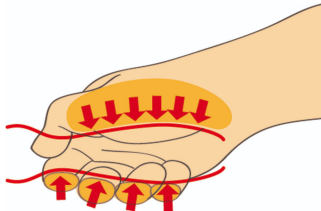

Nom du produit	SKU	Article	Dimensions	Quantité
Tournevis isolé VDE 1000V TBI pour vis à empreinte PHILLIPS		613VDETBI	PH1x80, PH2x100	2

* Les images des produits ne sont pas contractuelles. Toutes les dimensions sont en mm, les poids en grammes.

Utilisation (pictures)

Conception de poignée ergonomique pour la protection des mains