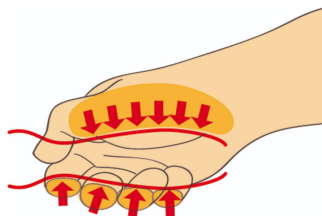

Juego de destornilladores aislados VDE TBI, en caja de cartón

603CS6AVT

Perfiles

Características del producto

El juego incluye:

- 4x Destornillador de electricista VDETBI con mango aislado (artículo 603VDETBI) dim. 0.4x2.5x75, 0.5x3.0x100, 0.8x4.0x100, 1.0x5.5x125
- 2x destornillador de Phillips VDETBI (PH) con hoja aislada (artículo 613VDETBI) dim. PH 1x80, PH 2x100

Nombre del producto	SKU	Artículo	Dimensiones	Cantidad
Juego de destornilladores aislados VDE TBI, en caja de cartón	617653	603CS6AVT	-	6

Nombre del producto	SKU	Artículo	Dimensiones	Cantidad
Destornillador plano aislado		603VDETBI	0.4 x 2.5x75, 0.5 x 3.0x100, 0.8 x 4.0x100, 1.0 x 5.5x125	4
Destornillador Phillips aislado		613VDETBI	PH1x80, PH2x100	2

* Las imágenes de los productos son simbólicas. Todas las dimensiones son en mm, peso en gramos.

Empleo (imágenes)

Diseño de mango ergonómico para protección de sus manos.

Diseño ergonómico del mango = protección de su mano