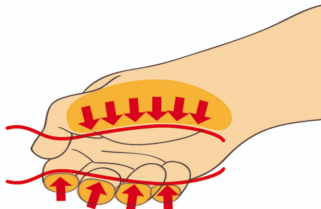

Juego de destornilladores aislados VDE TBI, en caja de cartón

603CS6AVT

Perfiles

Características del producto

El juego incluye:

- 4x Destornillador de electricista VDETBI con mango aislado (artículo 603VDETBI) dim. 0.4x2.5x75, 0.5x3.0x100, 0.8x4.0x100, 1.0x5.5x125
- 2x destornillador de Phillips VDETBI (PH) con hoja aislada (artículo 613VDETBI) dim. PH 1x80, PH 2x100

Empleo (imágenes)

Diseño de mango ergonómico para protección de sus manos.

Diseño ergonómico del mango = protección de su mano

Amplia zona de contacto de las manos = más potencia de torque

Consejos de seguridad