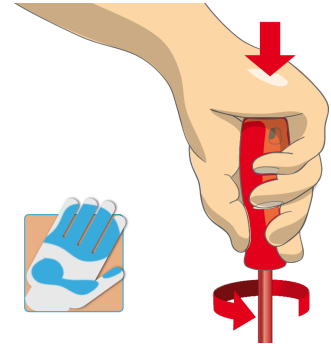

* Las imágenes de los productos son simbólicas. Todas las dimensiones son en mm, peso en gramos.

Empleo (imágenes)

Diseño de mango ergonómico para protección de sus manos.

Diseño ergonómico del mango = protección de su mano

Amplia zona de contacto de las manos = más potencia de torque

Consejos de seguridad

- Las herramientas VDE que tienen varias partes, deben ensamblarse correctamente antes de su uso.
- Cuando trabaje con herramientas VDE, evite el contacto con el agua.