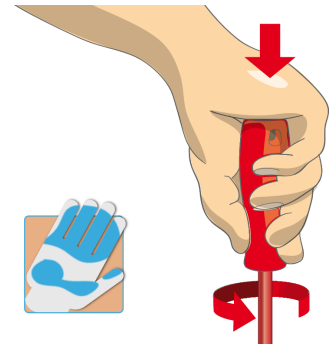

较大的手部接触面积 = 更
大的转矩功率