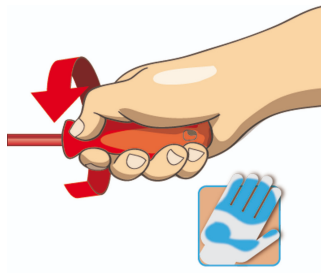

人体工程手柄设计 = 保护
手部