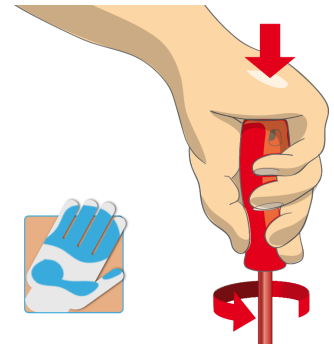

## 用途 (pictures)

Ergonomic handle design for protecting your hands.

人体工程手柄设计 = 保护  
手部

较大的手部接触面积 = 更  
大的转矩功率