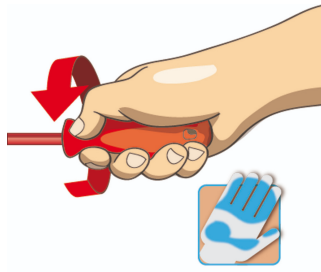

* Slike proizvoda su simbolične. Sve dimenzije su u mm, masa je u g.

Upotreba (pictures)

Ergonomski oblikovana drška za odličan prihvati i zaštitu ruke korisnika

Ergonomski dizajnirana ručka štiti vašu ruku