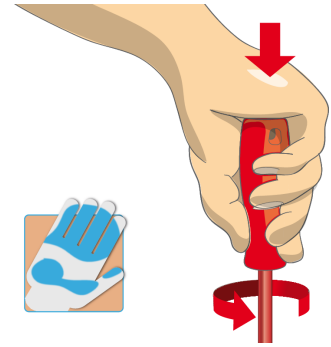

* Slike proizvoda su simbolične. Sve dimenzije su u mm, masa je u g.

Upotreba (pictures)

Ergonomski oblikovana drška za odličan priхват i zaštitu ruke korisnika

Ergonomski dizajnirana ručka štiti vašu ruku

Velika kontaktna površina = veći obrtni moment

Safety tips

- VDE tools that have several parts, have to be assembled correctly before use.
- When working with VDE tools avoid contact with water.

- Don't use tools that shows sign of wear and have the second layer of plastic visible.