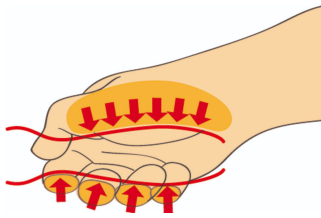

Izvijači VDE TBI u garnituri

603CS6AVT

Profili

Atributi proizvoda

Set includes:

- Izvijači VDE TBI u garnituri
- 2x VDE TBI crosstip (PH) screwdriver with insulated blade (article 613VDE TBI) dim. PH 1x80, PH 2x100

* Slike proizvoda su simbolične. Sve dimenzije su u mm, masa je u g.

Upotreba (pictures)

Ergonomski oblikovana drška za odličan priхват i zaštitu ruke korisnika

Ergonomski dizajnirana ručka štiti vašu ruku