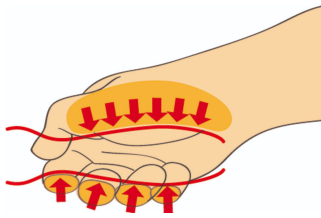

Izvijači VDE TBI u garnituri

603CS6AVT

Profili

Atributi proizvoda

Set includes:

- Izvijači VDE TBI u garnituri
- 2x VDE TBI crosstip (PH) screwdriver with insulated blade (article 613VDE TBI) dim. PH 1x80, PH 2x100

* Slike proizvoda su simbolične. Sve dimenzije su u mm, masa je u g.

Upotreba (pictures)

Ergonomski oblikovana drška za odličan prihvati i zaštitu ruke korisnika

Ergonomski dizajnirana ručka štiti vašu ruku