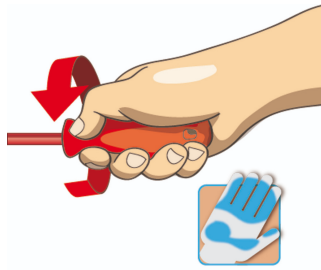

* Slike proizvoda su simbolične. Sve dimenzije su u mm, masa je u g.

Upotreba (pictures)

Ergonomski oblikovana drška za odličan priхват i zaštitu ruke korisnika

Ergonomski dizajnirana ručka štiti vašu ruku