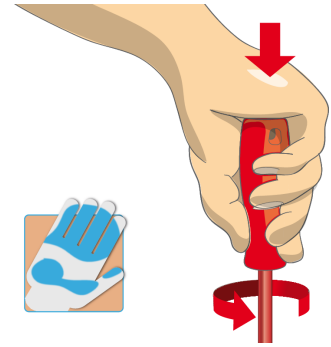

* Slike proizvoda su simbolične. Sve dimenzije su u mm, masa je u g.

Upotreba (pictures)

Ergonomski oblikovana drška za odličan prihvati i zaštitu ruke korisnika

Ergonomski dizajnirana ručka štiti vašu ruku

Velika kontaktna površina = veći obrtni moment

Safety tips

- VDE tools that have several parts, have to be assembled correctly before use.
- When working with VDE tools avoid contact with water.

- Don't use tools that shows sign of wear and have the second layer of plastic visible.